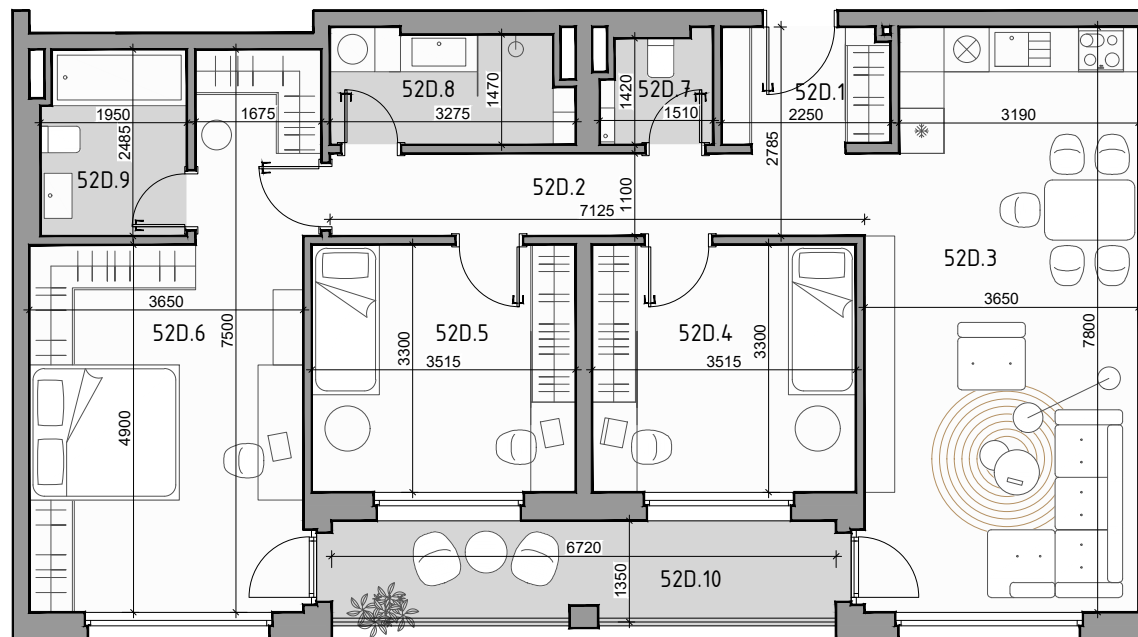

CUKROVAR

označenie bytu	podlažie	plocha interiér	plocha exteriér
52D	2	96,26 m ²	9,67 m ²

4 - IZBOVÝ BYT

52D.1	PREDSIEŇ	3,62 m ²
52D.2	CHODBA	7,84 m ²
52D.3	OBÝVACIA IZBA + KK	27,80 m ²
52D.4	IZBA	11,60 m ²
52D.5	IZBA	11,60 m ²
52D.6	IZBA	22,30 m ²
52D.7	WC	2,07 m ²
52D.8	KÚPEĽŇA	4,70 m ²
52D.9	KÚPEĽŇA	4,73 m ²
52D.10	LOGGIA	9,67 m ²

NEO | REALITNÁ
KANCELÁRIA

Dušan Sivák
+421 911 880 988
sivak@neoreal.sk

Pôdorys a rozmiestnenie vnútorného vybavenia bytu sú ilustračné. Uvedené rozmery sú predbežné a nemusia sa zhodovať s realizačným projektom.