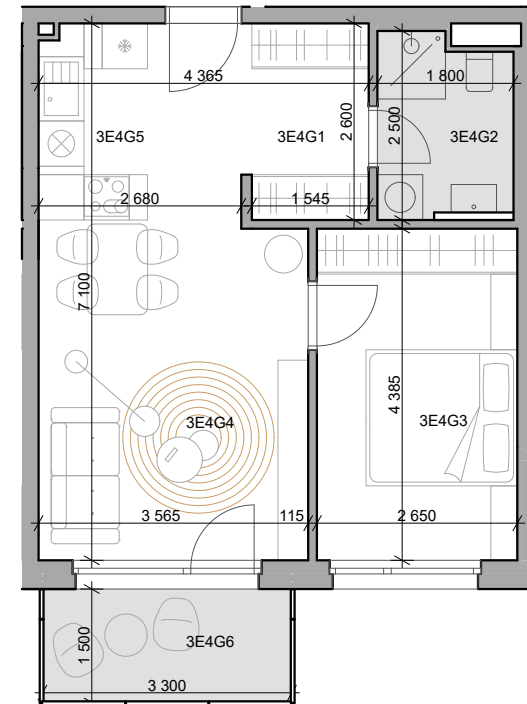

CUKROVAR

2 - izbový byt

3E4G1	Chodba	7,01 m ²
3E4G2	Kúpeľňa	4,15 m ²
3E4G3	Izba	11,62 m ²
3E4G4	Obývacia izba	15,63 m ²
3E4G5	Kuchyňa	4,50 m ²
3E4G6	Balkón	4,95 m ²

označenie bytu	podlažie	plocha interiér	plocha exteriér
3E4G	3	42,91 m ²	4,95 m ²

NEO | REALITNÁ
KANCELÁRIA

Dušan Sívák
+421 911 880 988
sivak@neoreal.sk

Pôdorys a rozmiestnenie vnútorného vybavenia bytu sú ilustračné. Uvedené rozmery sú predbežné a nemusia sa zhodovať s realizačným projektom.