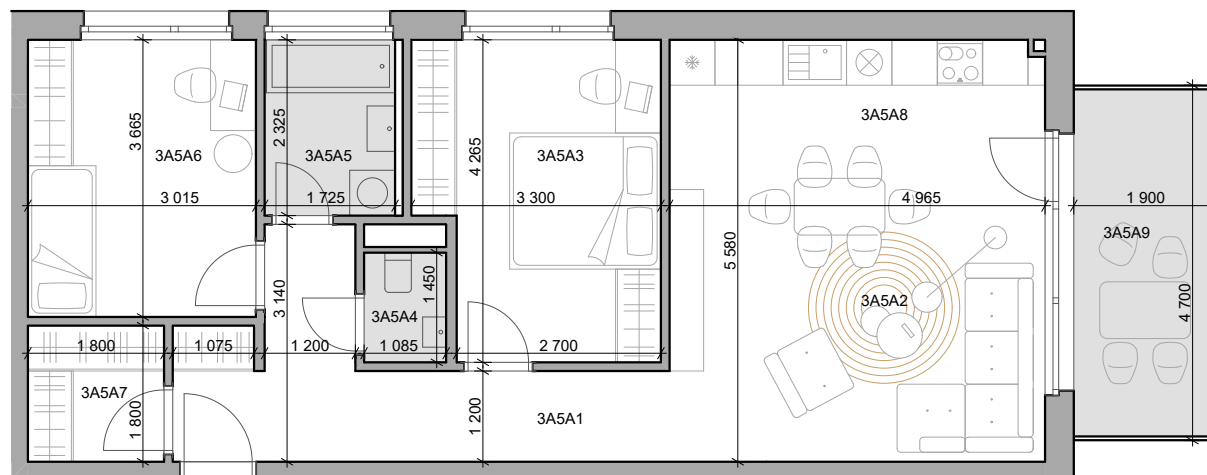

CUKROVAR

označenie bytu

3A5A

podlažie

5

plocha interier

71,66 m²

plocha exteriér

8,93 m²

3 - izbový byt

3A5A1	Chodba	10,86 m ²
3A5A2	Obývacia izba	22,11 m ²
3A5A3	Izba	12,91 m ²
3A5A4	WC	1,57 m ²
3A5A5	Kúpeľňa	4,01 m ²
3A5A6	Izba	11,05 m ²
3A5A7	Šatník	3,24 m ²
3A5A8	Kuchyňa	5,91 m ²
3A5A9	Balkón	8,93 m ²