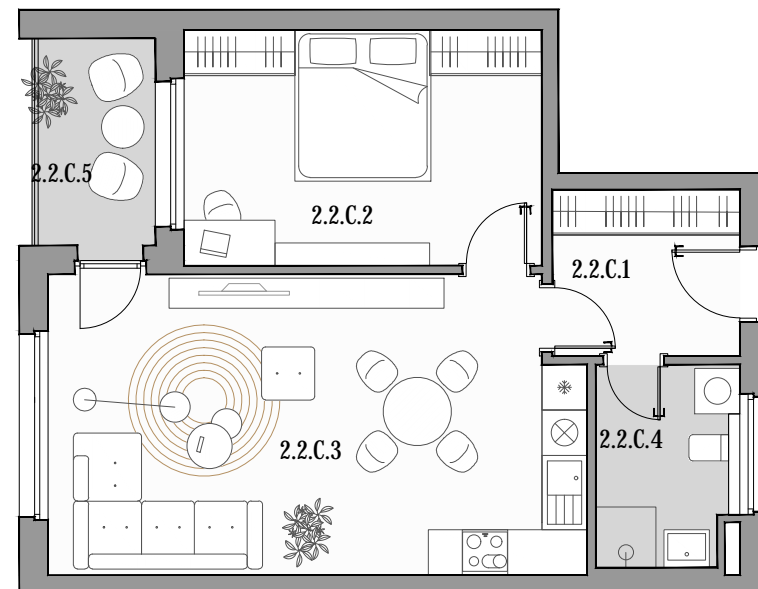

CUKROVAR

2 - IZBOVÝ BYT

2.2.C.1	PREDSIEŇ	5,46 m ²
2.2.C.2	IZBA	14,73 m ²
2.2.C.3	OBÝVACIA MIESTNOSŤ + KK	27,66 m ²
2.2.C.4	KÚPEĽŇA	4,70 m ²
2.2.C.5	LOGGIA	4,47 m ²

označenie bytu	podlažie	plocha interiér	plocha exteriér
2.2.C	2	52,55 m ²	4,47 m ²

NEO

REALITNÁ
KANCELÁRIA

Dušan Sivák
+421 911 880 988
sivak@neoreal.sk

Pôdorys a rozmiestnenie vnútorného vybavenia bytu sú ilustračné. Uvedené rozmery sú predbežné a nemusia sa zhodovať s realizačným projektom.