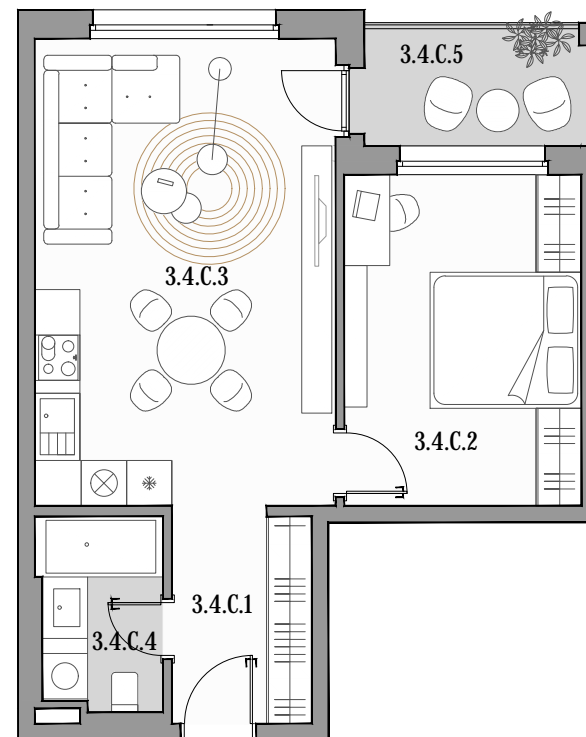

CUKROVAR

2 - IZBOVÝ BYT

3.4.C.1	PREDSIEŇ	5,24 m ²
3.4.C.2	IZBA	13,73 m ²
3.4.C.3	OBÝVACIA MIESTNOSŤ + KK	24,60 m ²
3.4.C.4	KÚPEĽŇA	4,13 m ²
3.4.C.5	LOGGIA	4,77 m ²

označenie bytu	podlažie	plocha interier	plocha exteriér
3.4.C	4	47,71 m ²	4,77 m ²

NEO | REALITNÁ
KANCELÁRIA

Dušan Sivák
+421 911 880 988
sivak@neoreal.sk

Pôdorys a rozmiestnenie vnútorného vybavenia bytu sú ilustračné. Uvedené rozmery sú predbežné a nemusia sa zhodovať s realizačným projektom.