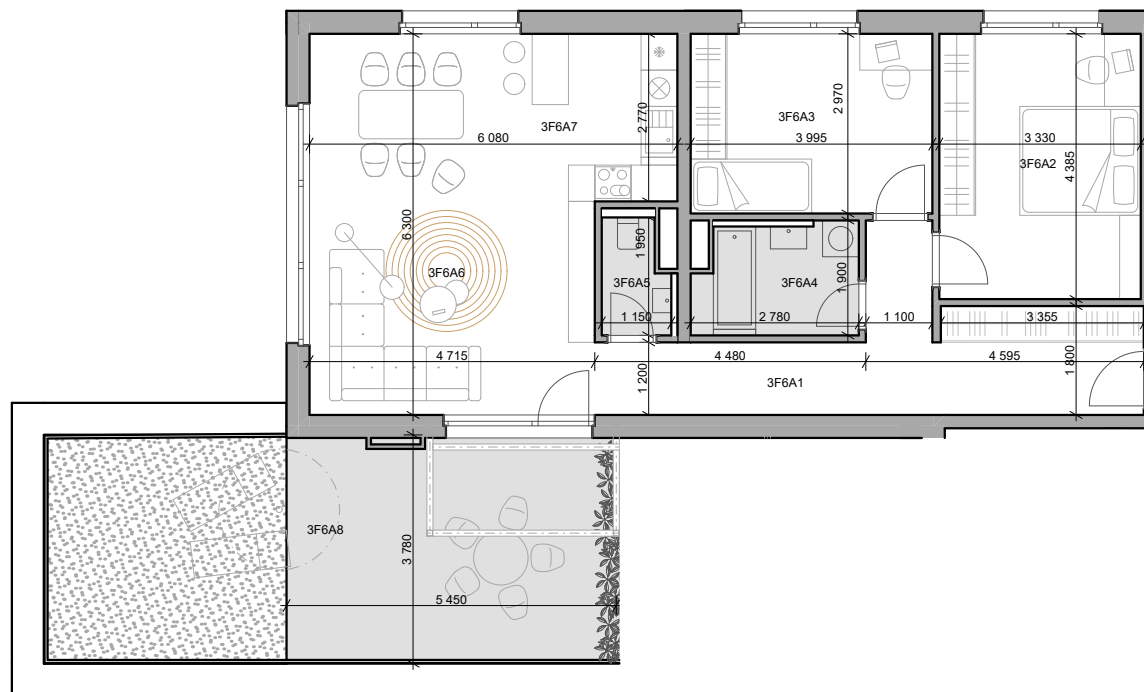

# CUKROVAR

označenie bytu	podlažie	plocha interier	plocha exteriér
3F6A	6	81,85 m <sup>2</sup>	35,50 m <sup>2</sup>

3 - izbový byt

3F6A1	Chodba	15,12 m <sup>2</sup>
3F6A2	Izba	14,60 m <sup>2</sup>
3F6A3	Izba	11,87 m <sup>2</sup>
3F6A4	Kúpeľňa	4,79 m <sup>2</sup>
3F6A5	WC	1,99 m <sup>2</sup>
3F6A6	Obývacia izba	28,50 m <sup>2</sup>
3F6A7	Kuchyňa	4,99 m <sup>2</sup>
3F6A8	Terasa + zelená strecha	35,50 m <sup>2</sup>

**NEO** | REALITNÁ  
KANCELÁRIA

Dušan Sívák  
+421 911 880 988  
sivak@neoreal.sk

Pôdorys a rozmiestnenie vnútorného vybavenia bytu sú ilustračné. Uvedené rozmery sú predbežné a nemusia sa zhodovať s realizačným projektom.