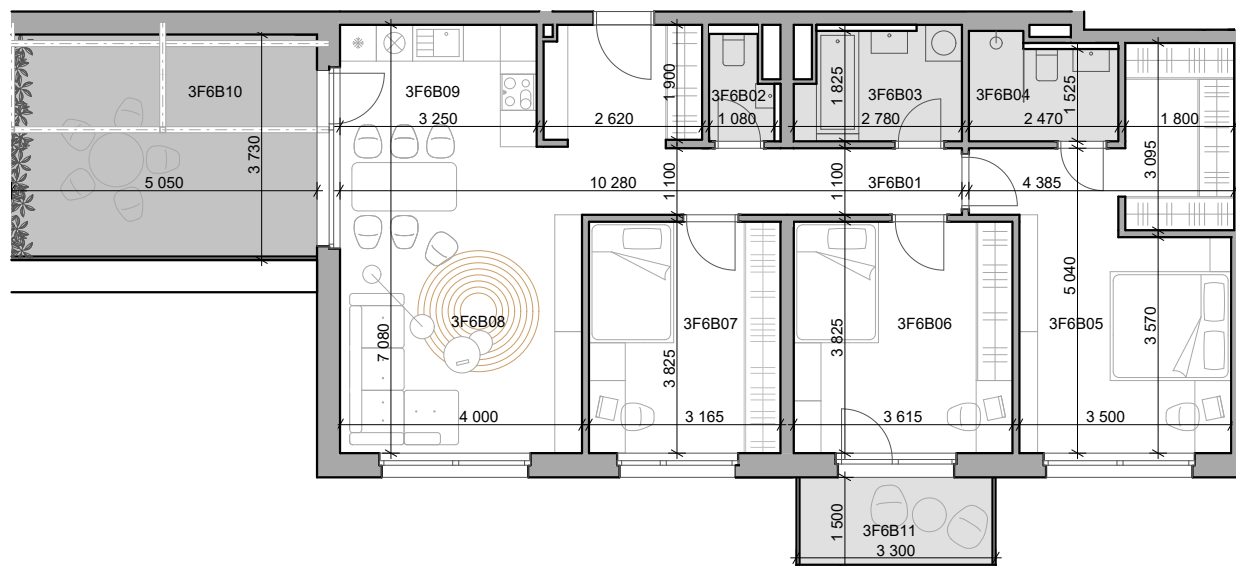

# CUKROVAR

označenie bytu	podlažie	plocha interier	plocha exteriér
3F6B	6	96,81 m <sup>2</sup>	23,79 m <sup>2</sup>

4 - izbový byt

3F6B01	Chodba	12,31 m <sup>2</sup>
3F6B02	WC	1,69 m <sup>2</sup>
3F6B03	Kúpeľňa	4,82 m <sup>2</sup>
3F6B04	Kúpeľňa	4,04 m <sup>2</sup>
3F6B05	Izba	21,48 m <sup>2</sup>
3F6B06	Izba	13,83 m <sup>2</sup>
3F6B07	Izba	12,11 m <sup>2</sup>
3F6B08	Obývacia izba	20,00 m <sup>2</sup>
3F6B09	Kuchyňa	6,55 m <sup>2</sup>
3F6B10	Terasa	18,84 m <sup>2</sup>
3F6B11	Balkón	4,95 m <sup>2</sup>

**NEO** | REALITNÁ  
KANCELÁRIA

Dušan Sivák  
+421 911 880 988  
sivak@neoreal.sk

Pôdorys a rozmiestnenie vnútorného vybavenia bytu sú ilustračné. Uvedené rozmery sú predbežné a nemusia sa zhodovať s realizačným projektom.