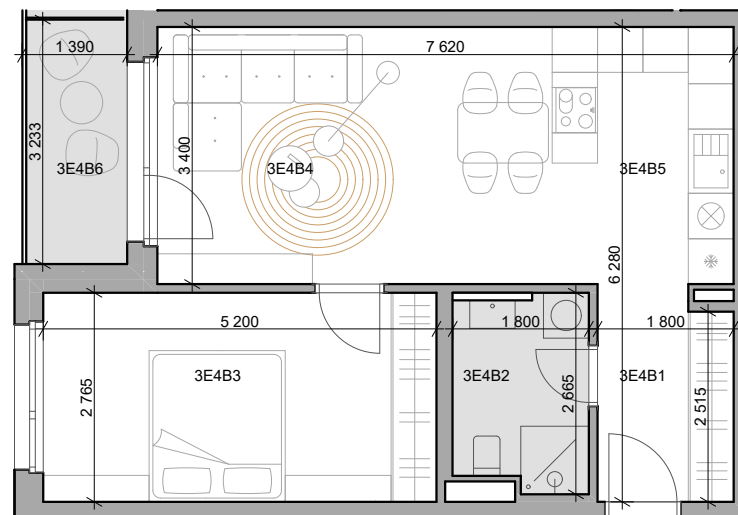

CUKROVAR

| označenie bytu | podlažie | plocha interiér | plocha exteriér |
|----------------|----------|----------------------|---------------------|
| 3E4B | 4 | 49,70 m ² | 4,51 m ² |

2 - izbový byt

| | | |
|-------|---------------|----------------------|
| 3E4B1 | Chodba | 4,96 m ² |
| 3E4B2 | Kúpeľňa | 4,44 m ² |
| 3E4B3 | Izba | 14,38 m ² |
| 3E4B4 | Obývacia izba | 17,75 m ² |
| 3E4B5 | Kuchyňa | 8,16 m ² |
| 3E4B6 | Lodžia | 4,51 m ² |

NEO | REALITNÁ
KANCELÁRIA

Dušan Sívák
+421 911 880 988
sivak@neoreal.sk

Pôdorys a rozmiestnenie vnútorného vybavenia bytu sú ilustračné. Uvedené rozmery sú predbežné a nemusia sa zhodovať s realizačným projektom.