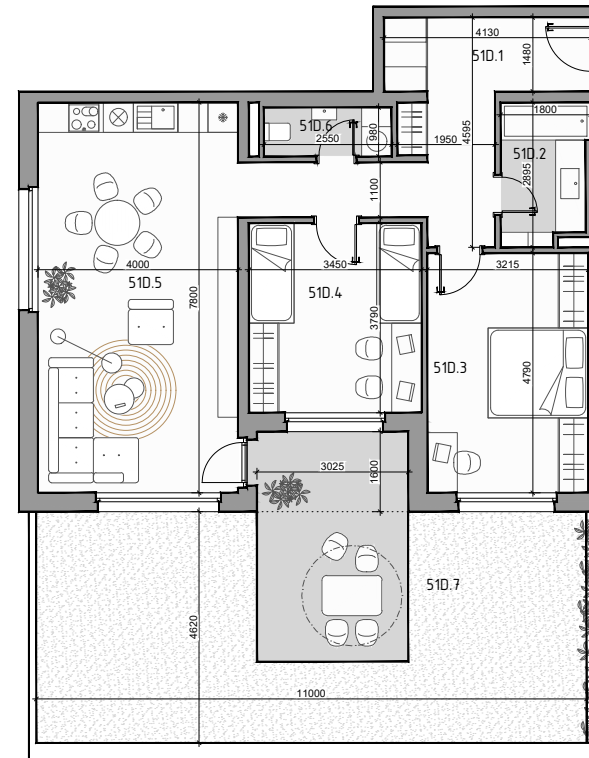

CUKROVAR

3 - IZBOVÝ BYT

51D.1	PREDSIEŇ	15,11 m ²
51D.2	KÚPEĽŇA	4,80 m ²
51D.3	IZBA	15,40 m ²
51D.4	IZBA	13,08 m ²
51D.5	OBÝVACIA IZBA + KK	31,20 m ²
51D.6	WC	2,50 m ²
51D.7	PREDZÁHRADKA	55,67 m ²

označenie bytu	podlažie	plocha interiér	plocha exteriér
51D	1	82,09 m ²	55,67 m ²

NEO | REALITNÁ
KANCELÁRIA

Dušan Sivák
+421 911 880 988
sivak@neoreal.sk

Pôdorys a rozmiestnenie vnútorného vybavenia bytu sú ilustračné. Uvedené rozmery sú predbežné a nemusia sa zhodovať s realizačným projektom.