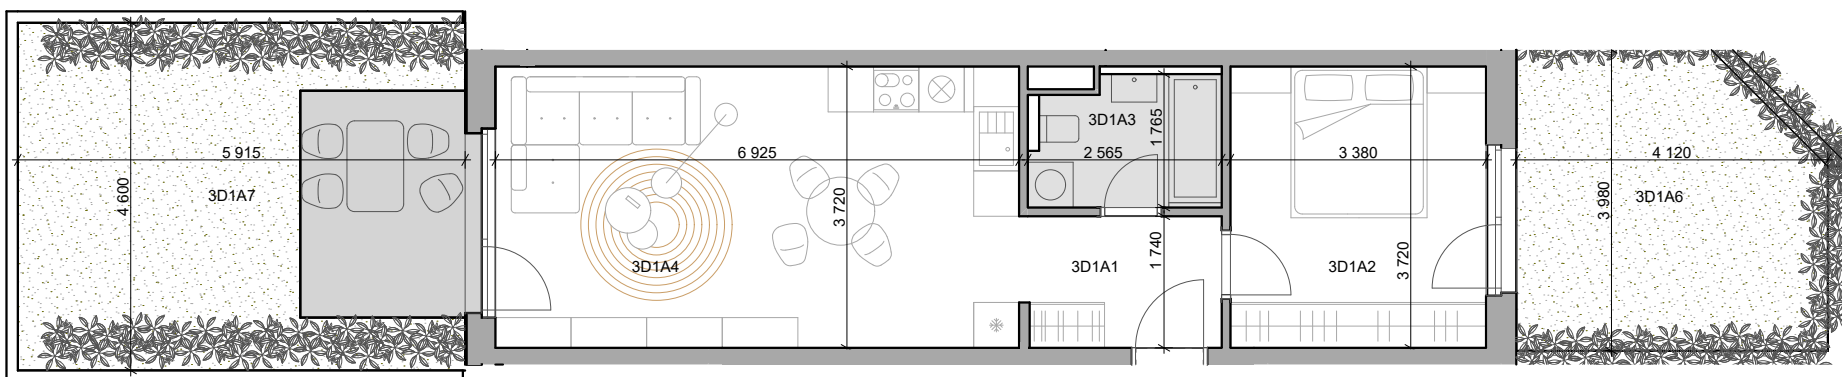

CUKROVAR

| | | | |
|----------------|----------|----------------------|----------------------|
| označenie bytu | podlažie | plocha interiér | plocha exteriér |
| 3D1A | 1 | 47,23 m ² | 42,43 m ² |

2 izbový byt

| | | |
|-------|---------------|----------------------|
| 3D1A1 | Chodba | 4,66 m ² |
| 3D1A2 | Izba | 12,65 m ² |
| 3D1A3 | Kúpeľňa | 4,15 m ² |
| 3D1A4 | Obývacia izba | 16,37 m ² |
| 3D1A5 | Kuchyňa | 9,39 m ² |
| 3D1A6 | Predzáhradka | 15,21 m ² |
| 3D1A7 | Predzáhradka | 27,21 m ² |