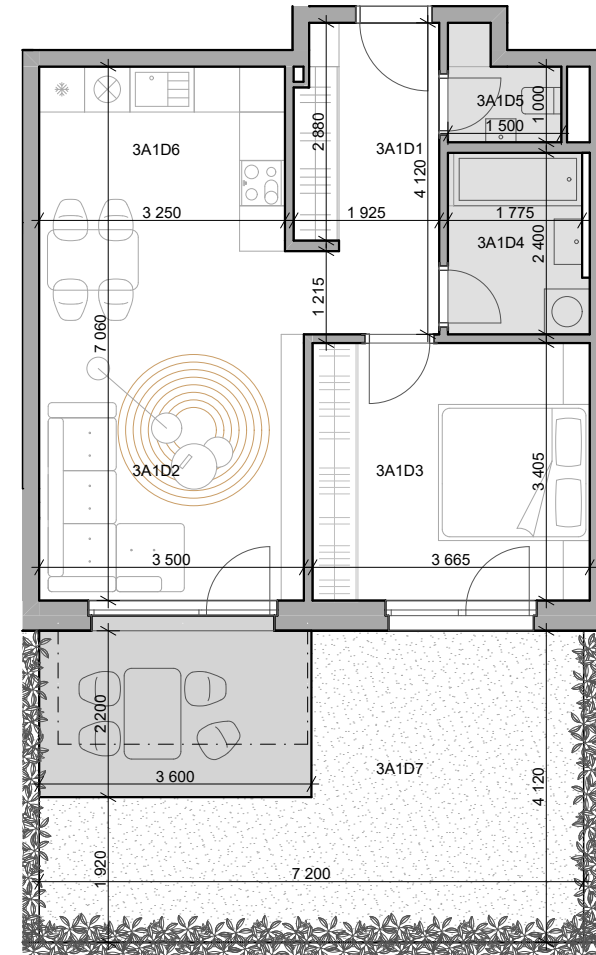

CUKROVAR

2 - izbový byt

3A1D1	Chodba	7,52 m ²
3A1D2	Obývacia izba	12,32 m ²
3A1D3	Izba	12,43 m ²
3A1D4	Kúpeľňa	4,30 m ²
3A1D5	WC	1,83 m ²
3A1D6	Kuchyňa	11,78 m ²
3A1D7	Predzáhradka	29,66 m ²

NEO | REALITNÁ
KANCELÁRIA

Dušan Sívák
+421 911 880 988
sivak@neoreal.sk

označenie bytu	podlažie	plocha interiér	plocha exteriér
3A1D	1	50,18 m ²	29,66 m ²

Pôdorys a rozmiestnenie vnútorného vybavenia bytu sú ilustračné. Uvedené rozmery sú predbežné a nemusia sa zhodovať s realizačným projektom.