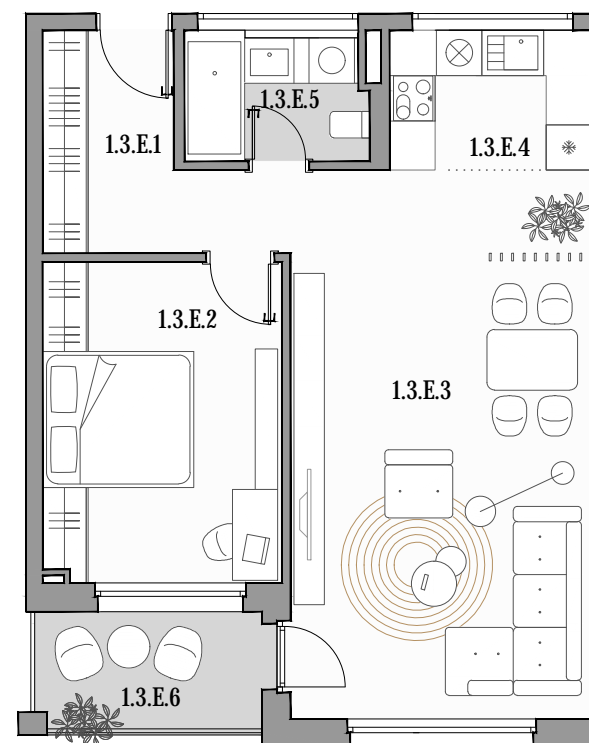

# CUKROVAR

2 - IZBOVÝ BYT

1.3.E.1	PREDSIEŇ	6,82 m <sup>2</sup>
1.3.E.2	IZBA	13,37 m <sup>2</sup>
1.3.E.3	OBÝVACIA ČASŤ	28,89 m <sup>2</sup>
1.3.E.4	KUCHYŇA	4,94 m <sup>2</sup>
1.3.E.5	KÚPEĽŇA	3,98 m <sup>2</sup>
1.3.E.6	LOGGIA	4,85 m <sup>2</sup>

označenie bytu	podlažie	plocha interier	plocha exteriér
1.3.E	3	58,00 m <sup>2</sup>	4,85 m <sup>2</sup>

NEO

REALITNÁ  
KANCELÁRIA

Dušan Sivák  
+421 911 880 988  
sivak@neoreal.sk

Pôdorys a rozmiestnenie vnútorného vybavenia bytu sú ilustračné. Uvedené rozmery sú predbežné a nemusia sa zhodovať s realizačným projektom.