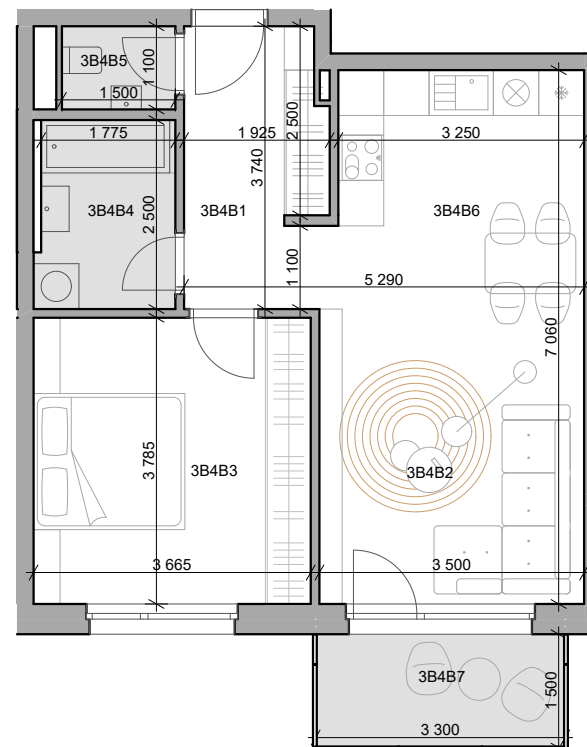

CUKROVAR

označenie bytu	podlažie	plocha interiér	plocha exteriér
3B4B	4	50,98 m ²	4,95 m ²

2 - izbový byt

3B4B1	Chodba	6,75 m ²
3B4B2	Obývacia izba	12,32 m ²
3B4B3	Izba	13,87 m ²
3B4B4	Kúpeľňa	4,51 m ²
3B4B5	WC	1,65 m ²
3B4B6	Kuchyňa	11,87 m ²
3B4B7	Balkón	4,95 m ²

NEO | REALITNÁ
KANCELÁRIA

Dušan Sívák
+421 911 880 988
sivak@neoreal.sk

Pôdorys a rozmiestnenie vnútorného vybavenia bytu sú ilustračné. Uvedené rozmery sú predbežné a nemusia sa zhodovať s realizačným projektom.