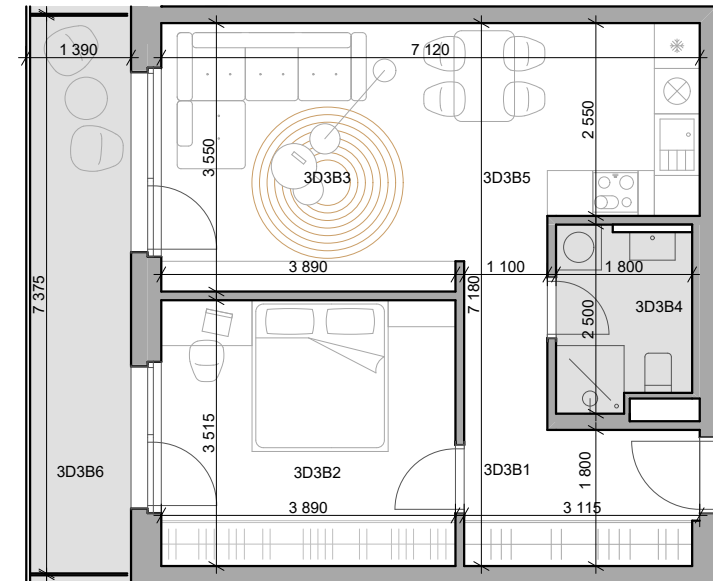

CUKROVAR

označenie bytu	podlažie	plocha interier	plocha exteriér
3D3B	3	48,81 m ²	10,27 m ²

2 - izbový byt

3D3B1	Chodba	8,00 m ²
3D3B2	Izba	13,88 m ²
3D3B3	Obývacia izba	12,45 m ²
3D3B4	Kúpeľňa	4,15 m ²
3D3B5	Kuchyňa	10,32 m ²
3D3B6	Lodžia	10,27 m ²

NEO | REALITNÁ
KANCELÁRIA

Dušan Sívák
+421 911 880 988
sivak@neoreal.sk

Pôdorys a rozmiestnenie vnútorného vybavenia bytu sú ilustračné. Uvedené rozmery sú predbežné a nemusia sa zhodovať s realizačným projektom.