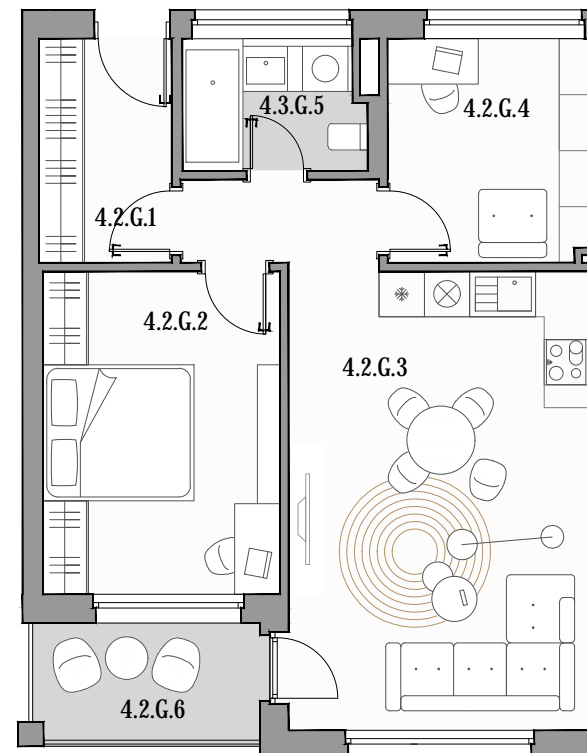

CUKROVAR

2 - IZBOVÝ BYT

4.2.G.1	PREDSIEŇ	5,20 m ²
4.2.G.2	IZBA	13,39 m ²
4.2.G.3	OBÝVACIA ČASŤ + KK	27,35 m ²
4.2.G.4	ŠATNÍK	7,87 m ²
4.2.G.5	KÚPEĽŇA	3,97 m ²
4.2.G.6	LOGGIA	4,85 m ²

označenie bytu	podlažie	plocha interier	plocha exteriér
4.2.G	2	57,78 m ²	4,85 m ²

NEO | REALITNÁ
KANCELÁRIA

Dušan Sivák
+421 911 880 988
sivak@neoreal.sk

Pôdorys a rozmiestnenie vnútorného vybavenia bytu sú ilustračné. Uvedené rozmery sú predbežné a nemusia sa zhodovať s realizačným projektom.