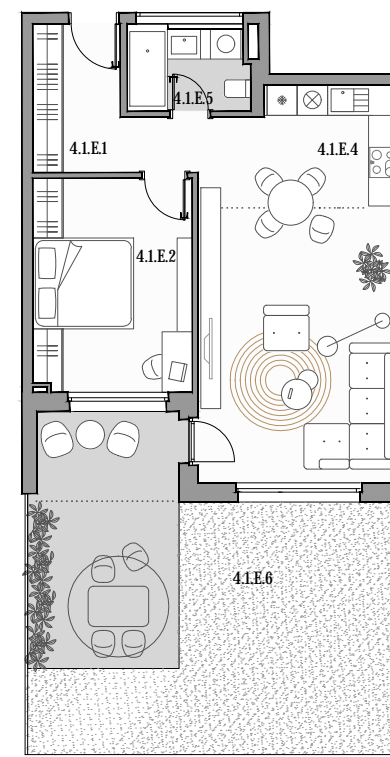

CUKROVAR

2 - IZBOVÝ BYT

4.1.E.1	PREDSIEŇ	6,82 m ²
4.1.E.2	IZBA	13,37 m ²
4.1.E.3	OBÝVACIA ČASŤ	21,87 m ²
4.1.E.4	KUCHYŇA	8,72 m ²
4.1.E.5	KÚPEĽŇA	3,98 m ²
4.1.E.6	PREDZÁHRADKA	42,62 m ²

označenie bytu	podlažie	plocha interiéru	plocha exteriéru
4.1.E	1	54,76 m ²	42,62 m ²

NEO

REALITNÁ
KANCELÁRIA

Dušan Sivák
+421 911 880 988
sivak@neoreal.sk

Pôdorys a rozmiestnenie vnútorného vybavenia bytu sú ilustračné. Uvedené rozmery sú predbežné a nemusia sa zhodovať s realizačným projektom.