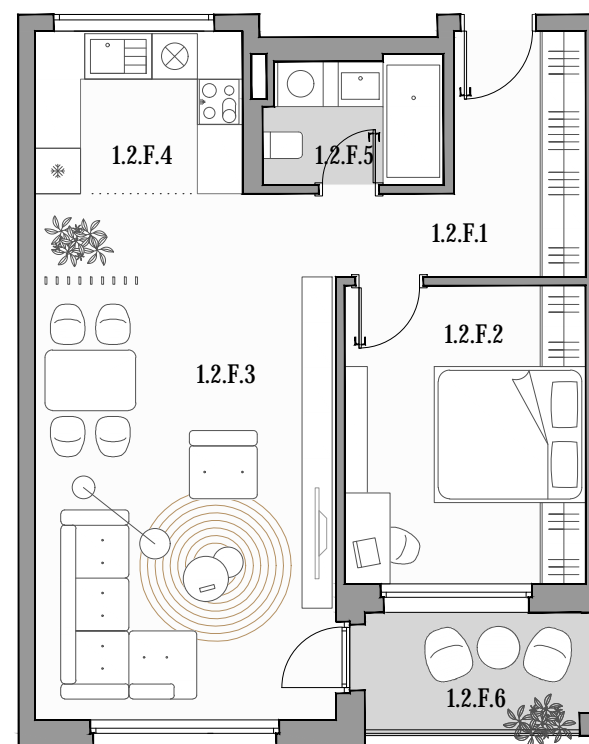

CUKROVAR

2 - IZBOVÝ BYT

1.2.F.1	PREDSIEŇ	7,37 m ²
1.2.F.2	IZBA	12,56 m ²
1.2.F.3	OBÝVACIA ČASŤ	27,70 m ²
1.2.F.4	KUCHYŇA	5,90 m ²
1.2.F.5	KÚPEĽŇA	3,90 m ²
1.2.F.6	LOGGIA	4,85 m ²

označenie bytu	podlažie	plocha interiéru	plocha exteriéru
1.2.F	2	57,44 m ²	4,85 m ²

NEO

REALITNÁ
KANCELÁRIA

Dušan Sivák
+421 911 880 988
sivak@neoreal.sk

Pôdorys a rozmiestnenie vnútorného vybavenia bytu sú ilustračné. Uvedené rozmery sú predbežné a nemusia sa zhodovať s realizačným projektom.