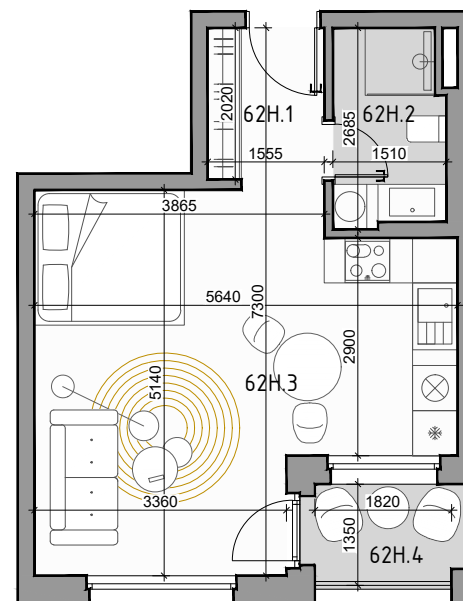

CUKROVAR

označenie bytu	podlažie	plocha interier	plocha exteriér
62H	2	31,34 m ²	2,75 m ²

1 - IZBOVÝ BYT

62H.1	PREDSIEŇ	3,30 m ²
62H.2	KÚPEĽŇA	3,83 m ²
62H.3	OBÝVACIA MIESTNOSŤ + KK	24,21 m ²
62H.4	LOGGIA	2,75 m ²

NEO | REALITNÁ
KANCELÁRIA

Dušan Sivák
+421 911 880 988
sivak@neoreal.sk

Pôdorys a rozmiestnenie vnútorného vybavenia bytu sú ilustračné. Uvedené rozmery sú predbežné a nemusia sa zhodovať s realizačným projektom.