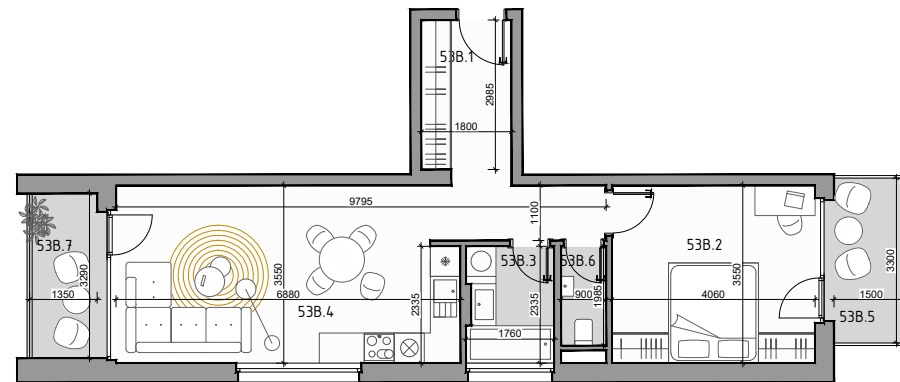

CUKROVAR

označenie bytu	podlažie	plocha interiér	plocha exteriér
53B	3	53,82 m ²	9,56 m ²

2 - IZBOVÝ BYT

53B.1	PREDSIEŇ	9,62 m ²
53B.2	IZBA	14,68 m ²
53B.3	KÚPEĽŇA	4,03 m ²
53B.4	OBÝVACIA IZBA + KK	23,70 m ²
53B.5	BALKÓN	4,95 m ²
53B.6	WC	1,79 m ²
53B.7	LOGGIA	4,61 m ²

NEO | REALITNÁ
KANCELÁRIA

Dušan Sivák
+421 911 880 988
sivak@neoreal.sk

Pôdorys a rozmiestnenie vnútorného vybavenia bytu sú ilustračné. Uvedené rozmery sú predbežné a nemusia sa zhodovať s realizačným projektom.