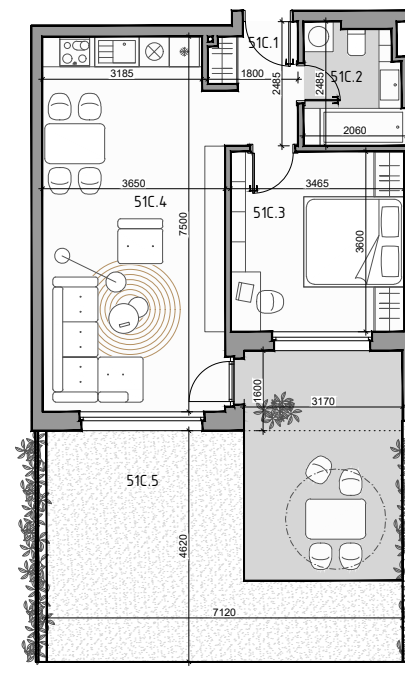

CUKROVAR

označenie bytu	podlažie	plocha interiér	plocha exteriér
51C	1	47,74 m ²	37,96 m ²

2 - IZBOVÝ BYT

51C.1	PREDSIEŇ	3,76 m ²
51C.2	KÚPEĽŇA	4,63 m ²
51C.3	IZBA	12,47 m ²
51C.4	OBÝVACIA IZBA + KK	26,88 m ²
51C.5	PREDZÁHRADKA	37,96 m ²

NEO | REALITNÁ
KANCELÁRIA

Dušan Sivák
+421 911 880 988
sivak@neoreal.sk

Pôdorys a rozmiestnenie vnútorného vybavenia bytu sú ilustračné. Uvedené rozmery sú predbežné a nemusia sa zhodovať s realizačným projektom.