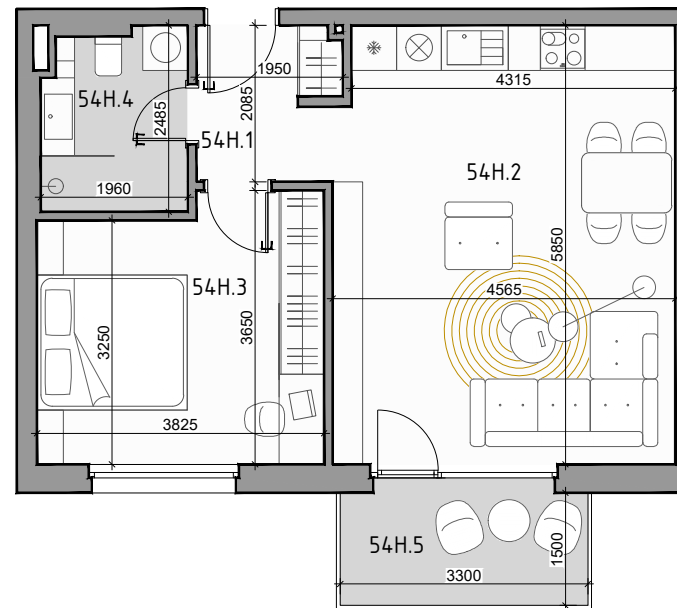

CUKROVAR

| označenie bytu | podlažie | plocha interiér | plocha exteriér |
|----------------|----------|----------------------|---------------------|
| 54H | 4 | 47,92 m ² | 4,95 m ² |

2 - IZBOVÝ BYT

| | | |
|-------|--------------------|----------------------|
| 54H.1 | PREDSIEŇ | 3,81 m ² |
| 54H.2 | OBÝVACIA IZBA + KK | 26,43 m ² |
| 54H.3 | IZBA | 13,10 m ² |
| 54H.4 | KÚPEĽŇA | 4,58 m ² |
| 54H.5 | BALKÓN | 4,95 m ² |

NEO | REALITNÁ
KANCELÁRIA

Dušan Sivák
+421 911 880 988
sivak@neoreal.sk

Pôdorys a rozmiestnenie vnútorného vybavenia bytu sú ilustračné. Uvedené rozmery sú predbežné a nemusia sa zhodovať s realizačným projektom.