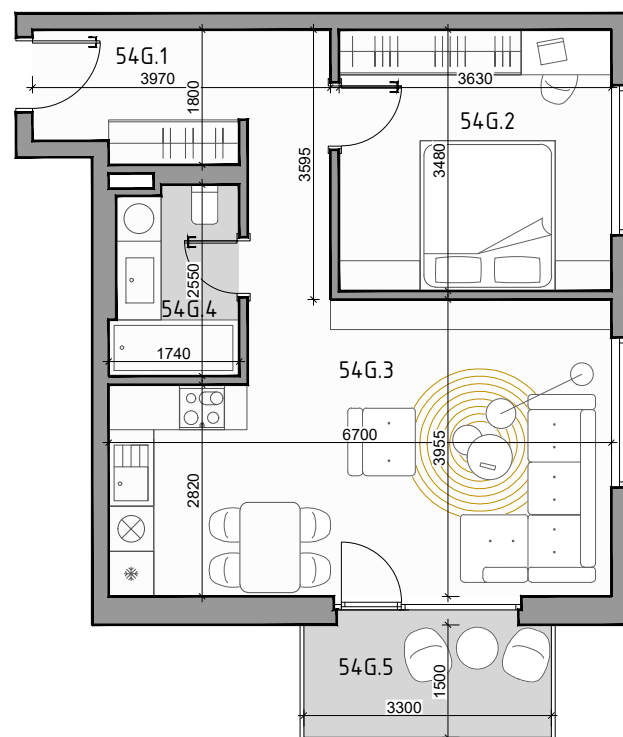

# CUKROVAR

označenie bytu	podlažie	plocha interier	plocha exteriér
54G	4	49,89 m <sup>2</sup>	4,95 m <sup>2</sup>

## 2 - IZBOVÝ BYT

54G.1	PREDSIEŇ	8,70 m <sup>2</sup>
54G.2	IZBA	12,63 m <sup>2</sup>
54G.3	OBÝVACIA IZBA + KK	24,39 m <sup>2</sup>
54G.4	KÚPEĽŇA	4,17 m <sup>2</sup>
54G.5	BALKÓN	4,95 m <sup>2</sup>

**NEO** | REALITNÁ  
KANCELÁRIA

Dušan Sivák  
+421 911 880 988  
sivak@neoreal.sk

Pôdorys a rozmiestnenie vnútorného vybavenia bytu sú ilustračné. Uvedené rozmery sú predbežné a nemusia sa zhodovať s realizačným projektom.