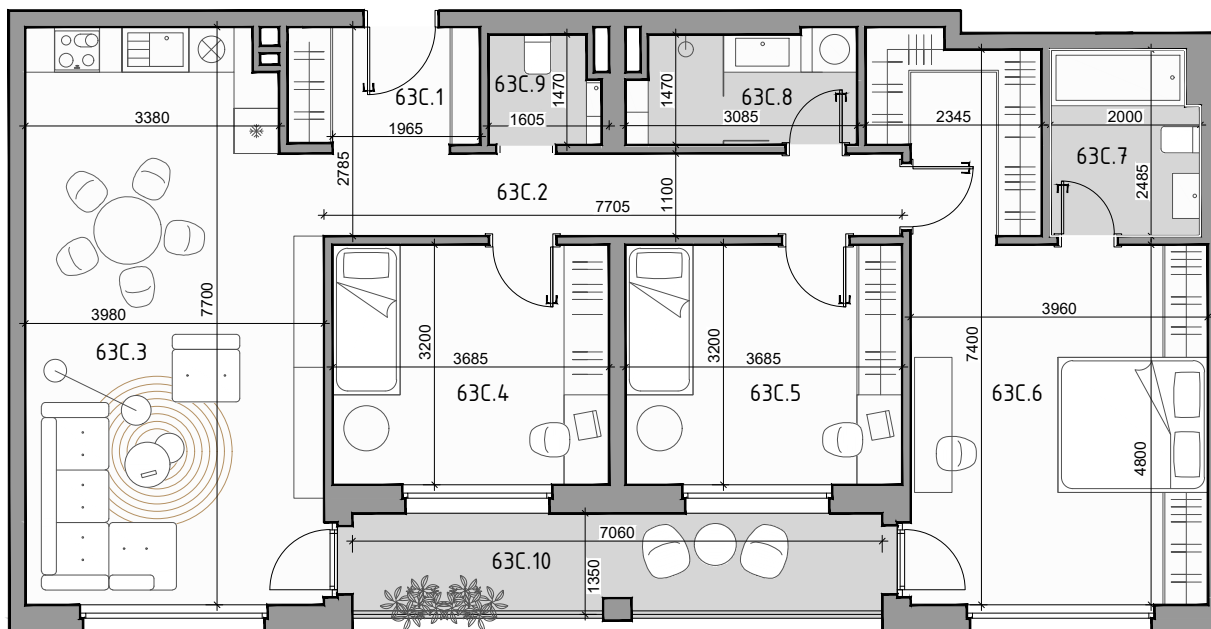

CUKROVAR

označenie bytu	podlažie	plocha interier	plocha exteriér
63C	3	101,42 m ²	10,25 m ²

4 - IZBOVÝ BYT

63C.1	PREDSIEN'	4,19 m ²
63C.2	CHODBA	8,48 m ²
63C.3	OBÝVACIA MIESTNOSŤ + KK	29,42 m ²
63C.4	IZBA	11,79 m ²
63C.5	IZBA	11,79 m ²
63C.6	IZBA	24,55 m ²
63C.7	KÚPEĽŇA	4,73 m ²
63C.8	KÚPEĽŇA	4,43 m ²
63C.9	WC	2,03 m ²
63C.10	LOGGIA	10,25 m ²

NEO | REALITNÁ
KANCELÁRIA

Dušan Sivák
+421 911 880 988
sivak@neoreal.sk

Pôdorys a rozmiestnenie vnútorného vybavenia bytu sú ilustračné. Uvedené rozmery sú predbežné a nemusia sa zhodovať s realizačným projektom.