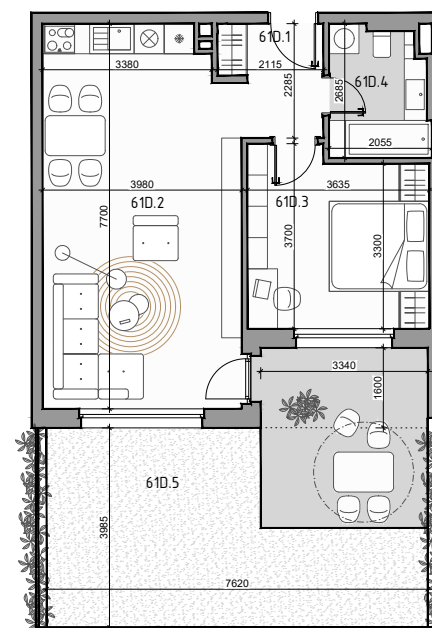

CUKROVAR

označenie bytu	podlažie	plocha interiér	plocha exteriér
61D	1	51,52 m ²	35,71 m ²

2 - IZBOVÝ BYT

61D.1	PREDSEŇ	4,21 m ²
61D.2	OBÝVACIA MIESTNOSŤ + KK	29,72 m ²
61D.3	IZBA	12,60 m ²
61D.4	KÚPEĽŇA	4,98 m ²
61D.5	PREDZÁHRADKA	35,71 m ²

NEO | REALITNÁ
KANCELÁRIA

Dušan Sivák
+421 911 880 988
sivak@neoreal.sk

Pôdorys a rozmiestnenie vnútorného vybavenia bytu sú ilustračné. Uvedené rozmery sú predbežné a nemusia sa zhodovať s realizačným projektom.