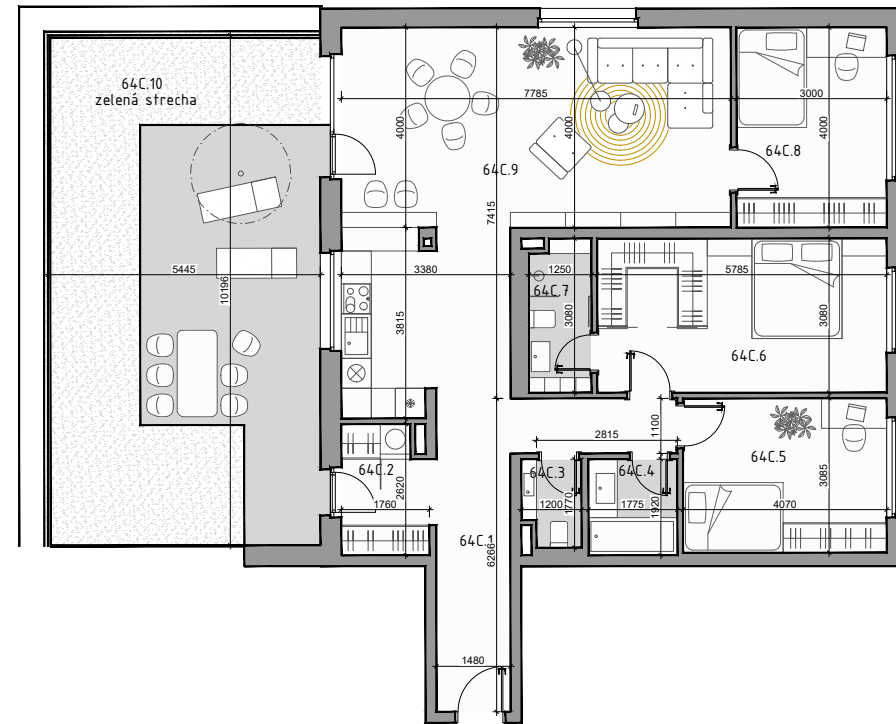

CUKROVAR

označenie bytu	podlažie	plocha interier	plocha exteriér
64C	4	112,09 m ²	56,69 m ²

4 - IZBOVÝ BYT

64C.1	PREDSIĚŇ	13,24 m ²
64C.2	ŠATNÍK	4,53 m ²
64C.3	WC	1,96 m ²
64C.4	KÚPEĽŇA	3,41 m ²
64C.5	IZBA	12,56 m ²
64C.6	IZBA	17,82 m ²
64C.7	KÚPEĽŇA	3,73 m ²
64C.8	IZBA	12,00 m ²
64C.9	OBÝVACIA IZBA + KK	42,85 m ²
64C.10	TERASA	56,69 m ²

NEO | REALITNÁ
KANCELÁRIA

Dušan Sivák
+421 911 880 988
sivak@neoreal.sk

Pôdorys a rozmiestnenie vnútorného vybavenia bytu sú ilustračné. Uvedené rozmery sú predbežné a nemusia sa zhodovať s realizačným projektom.