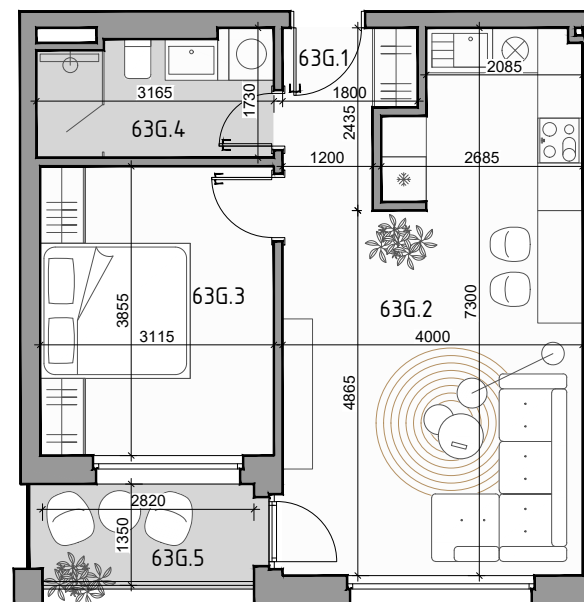

CUKROVAR

označenie bytu	podlažie	plocha interiér	plocha exteriér
63G	3	45,73 m ²	4,15 m ²

2 - IZBOVÝ BYT

63G.1	PREDSIEŇ	2,71 m ²
63G.2	OBÝVACIA MIESTNOSŤ + KK	26,03 m ²
63G.3	IZBA	12,01 m ²
63G.4	KÚPEĽŇA	4,98 m ²
63G.5	LOGGIA	4,15 m ²

NEO | REALITNÁ
KANCELÁRIA

Dušan Sivák
+421 911 880 988
sivak@neoreal.sk

Pôdorys a rozmiestnenie vnútorného vybavenia bytu sú ilustračné. Uvedené rozmery sú predbežné a nemusia sa zhodovať s realizačným projektom.