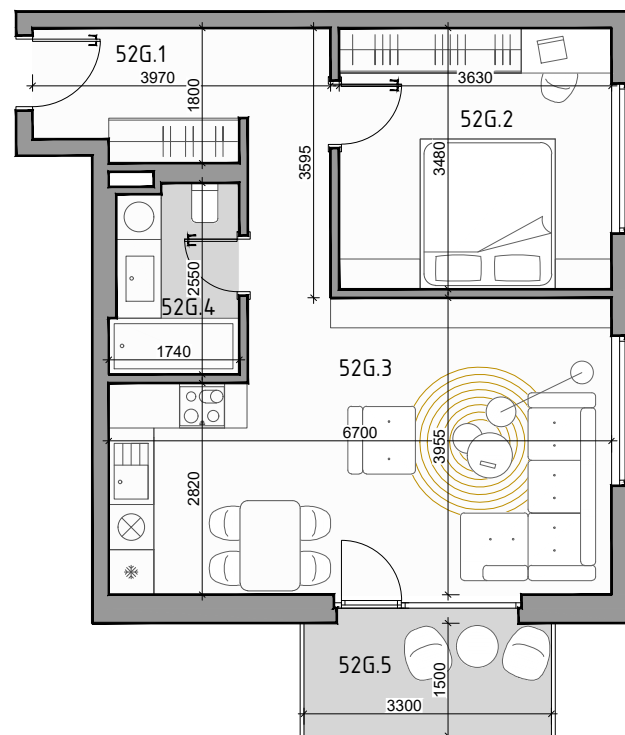

CUKROVAR

označenie bytu	podlažie	plocha interiér	plocha exteriér
52G	2	49,89 m ²	4,95 m ²

2 - IZBOVÝ BYT

52G.1	PREDSIEŇ	8,70 m ²
52G.2	IZBA	12,63 m ²
52G.3	OBÝVACIA IZBA + KK	24,39 m ²
52G.4	KÚPEĽŇA	4,17 m ²
52G.5	BALKÓN	4,95 m ²

NEO | REALITNÁ
KANCELÁRIA

Dušan Sivák
+421 911 880 988
sivak@neoreal.sk

Pôdorys a rozmiestnenie vnútorného vybavenia bytu sú ilustračné. Uvedené rozmery sú predbežné a nemusia sa zhodovať s realizačným projektom.