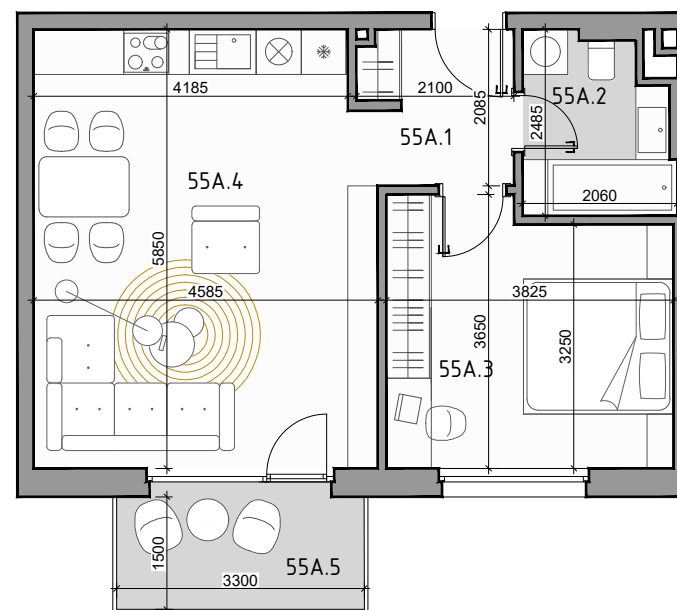

CUKROVAR

označenie bytu	podlažie	plocha interiér	plocha exteriér
55A	5	47,94 m ²	4,95 m ²

2 - IZBOVÝ BYT

55A.1	PREDSIEŇ	3,95 m ²
55A.2	KÚPEĽŇA	4,49 m ²
55A.3	IZBA	13,11 m ²
55A.4	OBÝVACIA IZBA + KK	26,39 m ²
55A.5	BALKÓN	4,95 m ²

NEO | REALITNÁ
KANCELÁRIA

Dušan Sivák
+421 911 880 988
sivak@neoreal.sk

Pôdorys a rozmiestnenie vnútorného vybavenia bytu sú ilustračné. Uvedené rozmery sú predbežné a nemusia sa zhodovať s realizačným projektom.