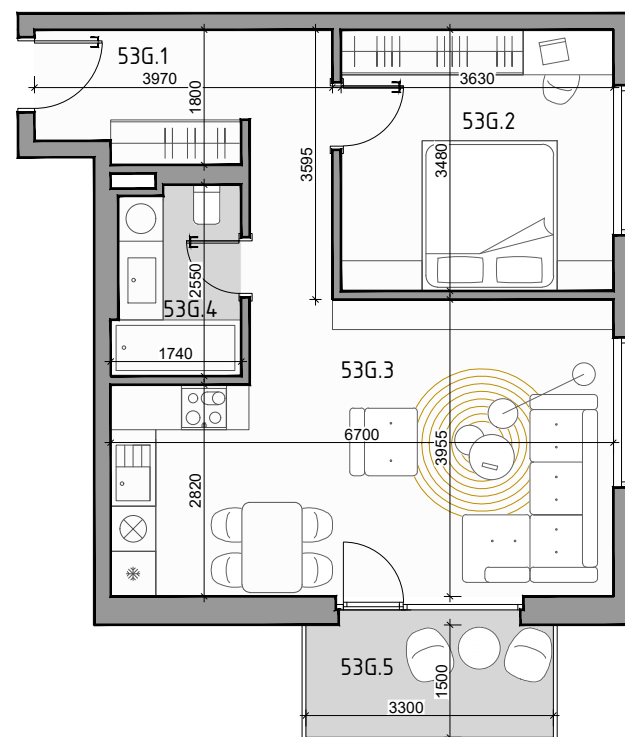

# CUKROVAR

označenie bytu	podlažie	plocha interier	plocha exteriér
53G	3	49,89 m <sup>2</sup>	4,95 m <sup>2</sup>

## 2 - IZBOVÝ BYT

53G.1	PREDSIEŇ	8,70 m <sup>2</sup>
53G.2	IZBA	12,63 m <sup>2</sup>
53G.3	OBÝVACIA IZBA + KK	24,39 m <sup>2</sup>
53G.4	KÚPEĽŇA	4,17 m <sup>2</sup>
53G.5	BALKÓN	4,95 m <sup>2</sup>

**NEO** | REALITNÁ  
KANCELÁRIA

Dušan Sivák  
+421 911 880 988  
sivak@neoreal.sk

Pôdorys a rozmiestnenie vnútorného vybavenia bytu sú ilustračné. Uvedené rozmery sú predbežné a nemusia sa zhodovať s realizačným projektom.