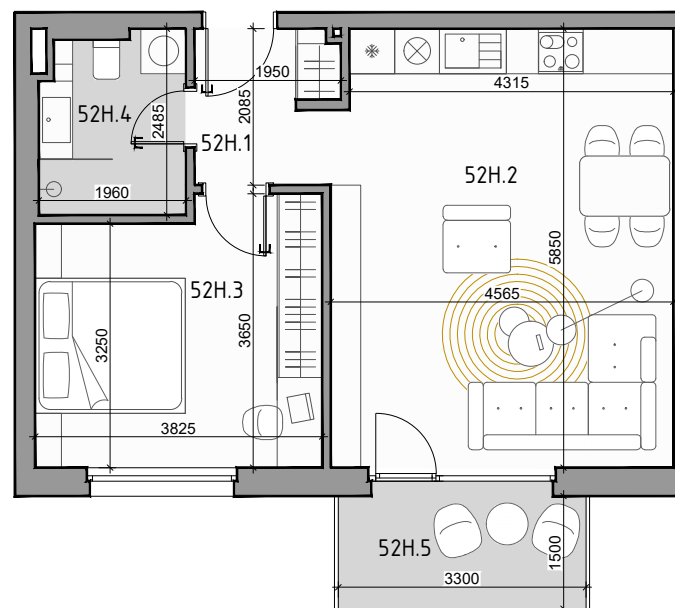

# CUKROVAR

označenie bytu	podlažie	plocha interiér	plocha exteriér
52H	2	47,92 m <sup>2</sup>	4,95 m <sup>2</sup>

## 2 - IZBOVÝ BYT

52H.1	PREDSIEŇ	3,81 m <sup>2</sup>
52H.2	OBÝVACIA IZBA + KK	26,43 m <sup>2</sup>
52H.3	IZBA	13,10 m <sup>2</sup>
52H.4	KÚPEĽŇA	4,58 m <sup>2</sup>
52H.5	BALKÓN	4,95 m <sup>2</sup>

**NEO** | REALITNÁ  
KANCELÁRIA

Dušan Sivák  
+421 911 880 988  
sivak@neoreal.sk

Pôdorys a rozmiestnenie vnútorného vybavenia bytu sú ilustračné. Uvedené rozmery sú predbežné a nemusia sa zhodovať s realizačným projektom.