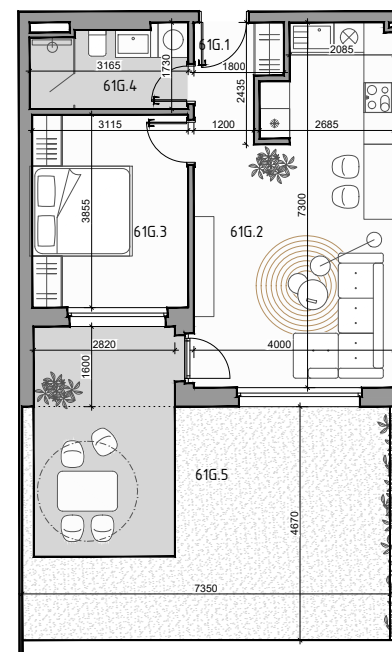

CUKROVAR

označenie bytu	podlažie	plocha interiér	plocha exteriér
61G	1	45,73 m ²	38,43 m ²

2 - IZBOVÝ BYT

61G.1	PREDSIEŇ	2,71 m ²
61G.2	OBÝVACIA MIESTNOSŤ + KK	26,03 m ²
61G.3	IZBA	12,01 m ²
61G.4	KÚPEĽŇA	4,98 m ²
61G.5	PREDŽÁHRADKA	38,43 m ²

NEO | REALITNÁ
KANCELÁRIA

Dušan Sivák
+421 911 880 988
sivak@neoreal.sk

Pôdorys a rozmiestnenie vnútorného vybavenia bytu sú ilustračné. Uvedené rozmery sú predbežné a nemusia sa zhodovať s realizačným projektom.