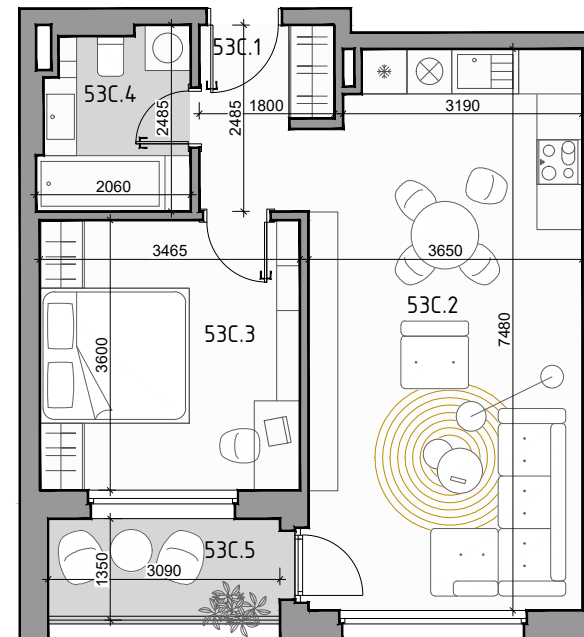

# CUKROVAR

označenie bytu	podlažie	plocha interier	plocha exteriér
53C	3	47,79 m <sup>2</sup>	4,33 m <sup>2</sup>

## 2 - IZBOVÝ BYT

53C.1	PREDSIEŇ	4,01 m <sup>2</sup>
53C.2	OBÝVACIA IZBA + KK	26,66 m <sup>2</sup>
53C.3	IZBA	12,47 m <sup>2</sup>
53C.4	KÚPEĽŇA	4,65 m <sup>2</sup>
53C.5	LOGGIA	4,33 m <sup>2</sup>

**NEO** | REALITNÁ  
KANCELÁRIA

Dušan Sivák  
+421 911 880 988  
sivak@neoreal.sk

Pôdorys a rozmiestnenie vnútorného vybavenia bytu sú ilustračné. Uvedené rozmery sú predbežné a nemusia sa zhodovať s realizačným projektom.