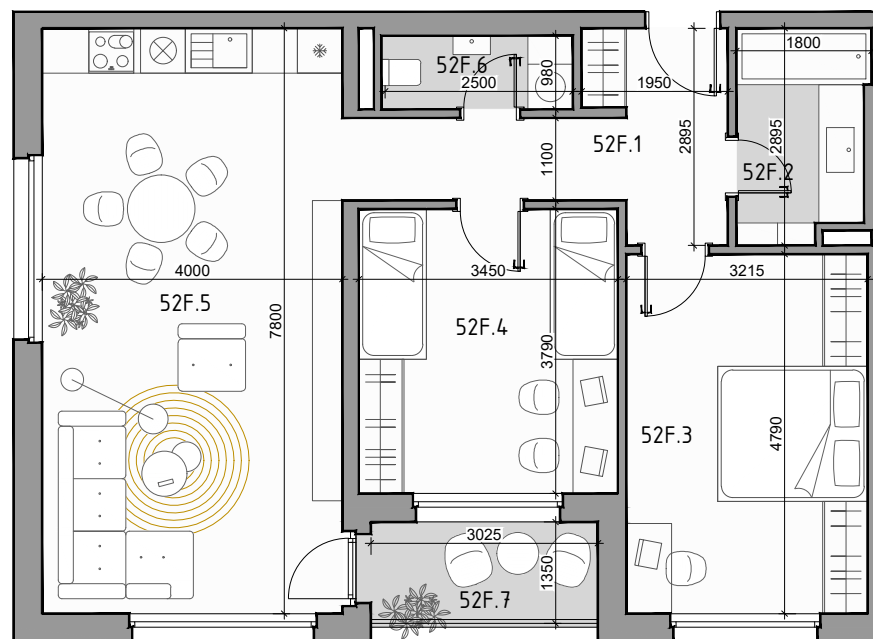

# CUKROVAR

označenie bytu	podlažie	plocha interier	plocha exteriér
52F	2	75,68 m <sup>2</sup>	4,28 m <sup>2</sup>

## 3 - IZBOVÝ BYT

52F.1	PREDSIEŇ	8,70 m <sup>2</sup>
52F.2	KÚPEĽŇA	4,80 m <sup>2</sup>
52F.3	IZBA	15,40 m <sup>2</sup>
52F.4	IZBA	13,08 m <sup>2</sup>
52F.5	OBÝVACIA IZBA + KK	31,20 m <sup>2</sup>
52F.6	WC	2,50 m <sup>2</sup>
52F.7	LOGGIA	4,28 m <sup>2</sup>

**NEO** | REALITNÁ  
KANCELÁRIA

Dušan Sivák  
+421 911 880 988  
sivak@neoreal.sk

Pôdorys a rozmiestnenie vnútorného vybavenia bytu sú ilustračné. Uvedené rozmery sú predbežné a nemusia sa zhodovať s realizačným projektom.