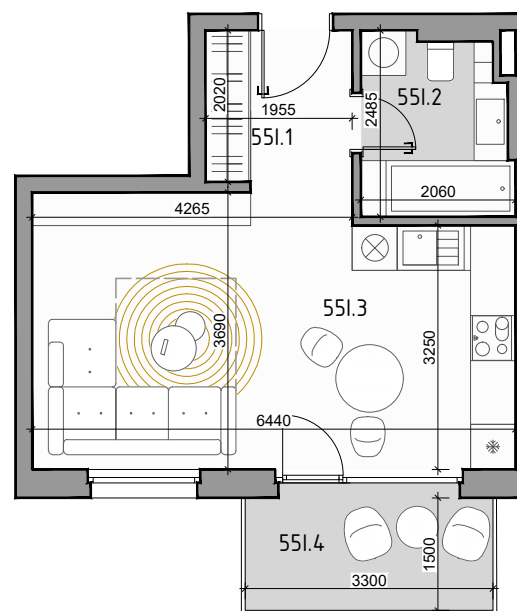

CUKROVAR

| označenie bytu | podlažie | plocha interier | plocha exteriér |
|----------------|----------|----------------------|---------------------|
| 551 | 5 | 31,60 m ² | 4,95 m ² |

1 - IZBOVÝ BYT

| | | |
|-------|--------------------|----------------------|
| 551.1 | PREDSIEŇ | 4,14 m ² |
| 551.2 | KÚPEĽŇA | 4,65 m ² |
| 551.3 | OBÝVACIA IZBA + KK | 22,81 m ² |
| 551.4 | BALKÓN | 4,95 m ² |

NEO | REALITNÁ KANCELÁRIA

Dušan Sivák
+421 911 880 988
sivak@neoreal.sk

Pôdorys a rozmiestnenie vnútorného vybavenia bytu sú ilustračné. Uvedené rozmery sú predbežné a nemusia sa zhodovať s realizačným projektom.