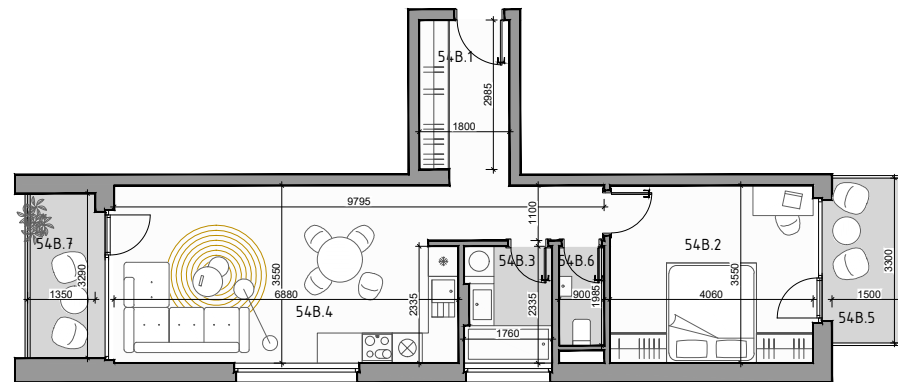

CUKROVAR

označenie bytu	podlažie	plocha interier	plocha exteriér
54B	4	53,82 m ²	9,56 m ²

2 - IZBOVÝ BYT

54B.1	PREDSEIŇ	9,62 m ²
54B.2	IZBA	14,68 m ²
54B.3	KÚPEĽŇA	4,03 m ²
54B.4	OBÝVACIA IZBA + KK	23,70 m ²
54B.5	BALKÓN	4,95 m ²
54B.6	WC	1,79 m ²
54B.7	LOGGIA	4,61 m ²

NEO | REALITNÁ
KANCELÁRIA

Dušan Sivák
+421 911 880 988
sivak@neoreal.sk

Pôdorys a rozmiestnenie vnútorného vybavenia bytu sú ilustračné. Uvedené rozmery sú predbežné a nemusia sa zhodovať s realizačným projektom.