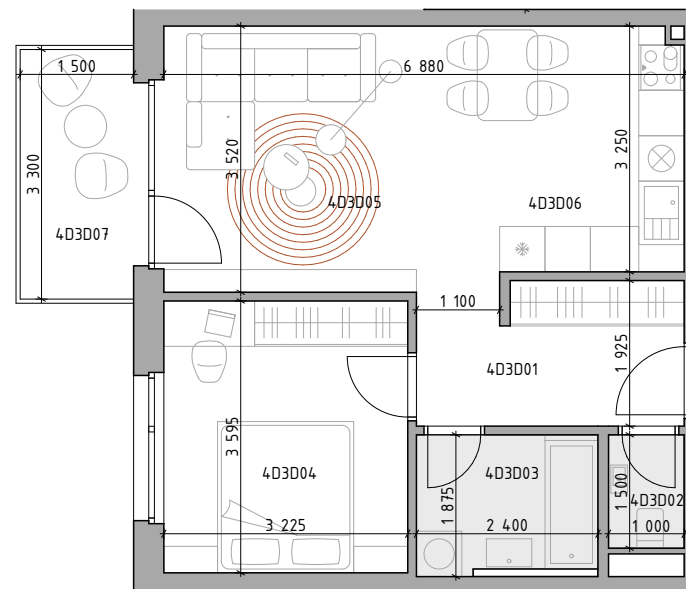

C CUKROVAR

označenie bytu

4D3D

podlažie

3

plocha interiéru

47,49 m²

plocha exteriéru

4,95 m²

2-IZBOVÝ BYT

4D3D01	CHODBA	6,56 m ²
4D3D02	WC	1,50 m ²
4D3D03	KÚPEĽŇA	4,34 m ²
4D3D04	IZBA	11,59 m ²
4D3D05	OBÝVACIA IZBA	15,63 m ²
4D3D06	KUCHYŇA	7,87 m ²
4D3D07	BALKÓN	4,95 m ²

NEO | REALITNÁ
KANCELÁRIA