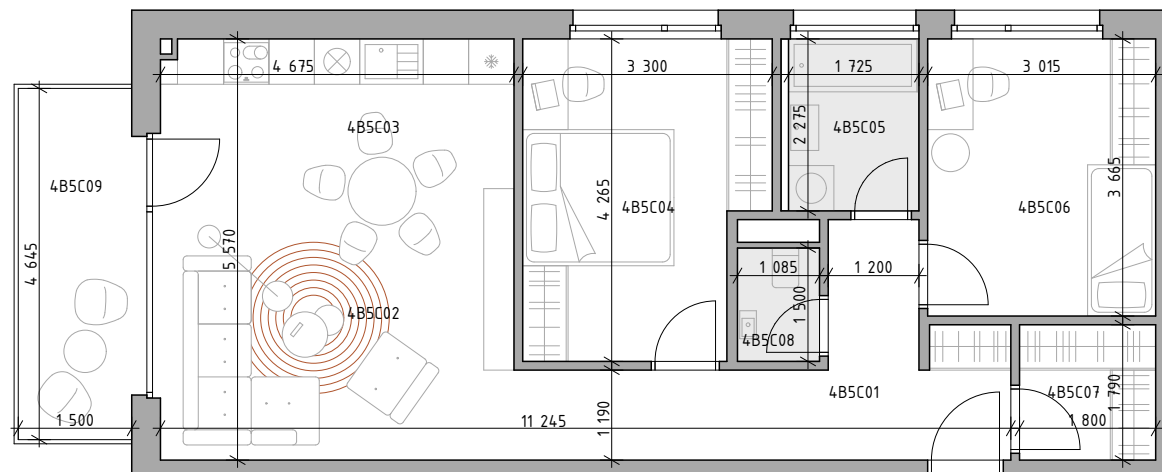

C CUKROVAR

označenie bytu	podlažie	plocha interiéru	plocha exteriéru
4B5C	5	69,53 m ²	7,05 m ²

3-IZBOVÝ BYT

4B5C01	CHODBA	10,85 m ²
4B5C02	OBÝVACIA IZBA	19,03 m ²
4B5C03	KUCHYŇA	6,95 m ²
4B5C04	IZBA	12,88 m ²
4B5C05	KÚPEĽŇA	3,92 m ²
4B5C06	IZBA	11,05 m ²
4B5C07	ŠATNÍK	3,22 m ²
4B5C08	WC	1,63 m ²
4B5C09	BALKÓN	7,05 m ²