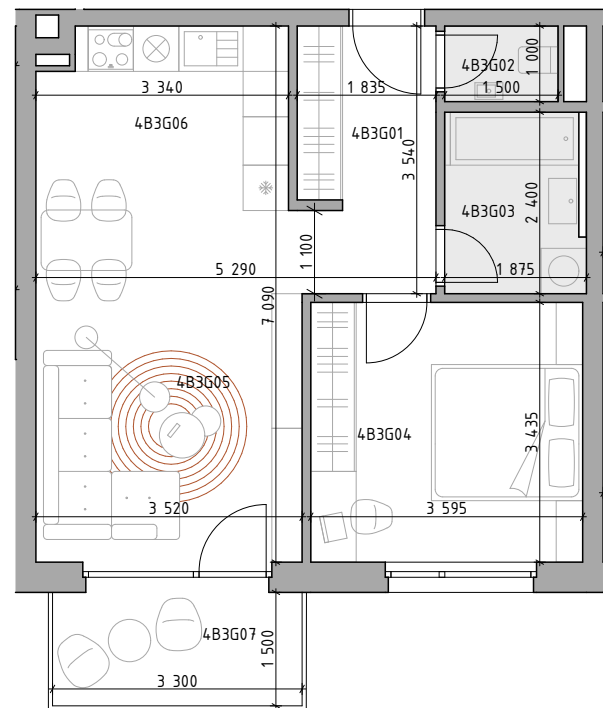

C CUKROVAR

označenie bytu	podlažie	plocha interiér	plocha exteriér
4B3G	3	48,73 m ²	4,95 m ²

2-IZBOVÝ BYT

4B3G01	CHODBA	6,54 m ²
4B3G02	WC	1,50 m ²
4B3G03	KÚPEĽŇA	4,34 m ²
4B3G04	IZBA	12,35 m ²
4B3G05	OBÝVACIA IZBA	16,17 m ²
4B3G06	KUCHYŇA	7,84 m ²
4B3G07	BALKÓN	4,95 m ²