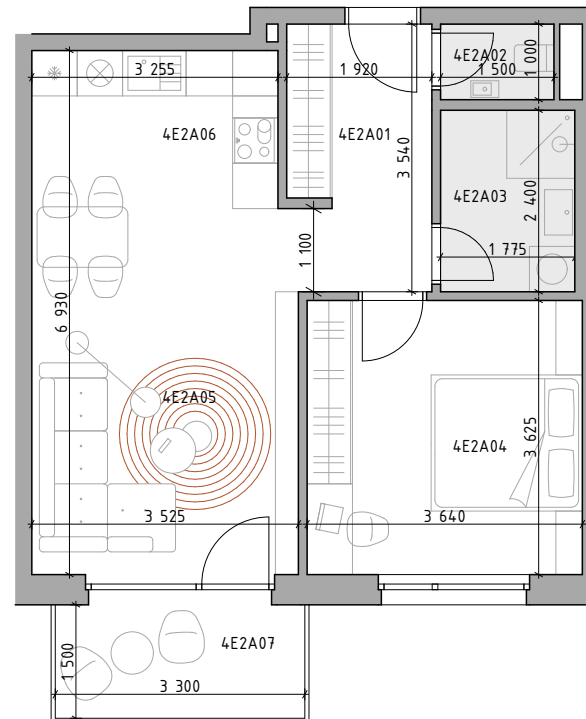

# C CUKROVAR

označenie bytu	podlažie	plocha interiéru	plocha exteriéru
4E2A	2	49,36 m <sup>2</sup>	4,95 m <sup>2</sup>

## 2-IZBOVÝ BYT

4E2A01	CHODBA	6,84 m <sup>2</sup>
4E2A02	WC	1,50 m <sup>2</sup>
4E2A03	KÚPEĽŇA	4,26 m <sup>2</sup>
4E2A04	IZBA	13,19 m <sup>2</sup>
4E2A05	OBÝVACIA IZBA	13,18 m <sup>2</sup>
4E2A06	KUCHYŇA	10,38 m <sup>2</sup>
4E2A07	BALKÓN	4,95 m <sup>2</sup>