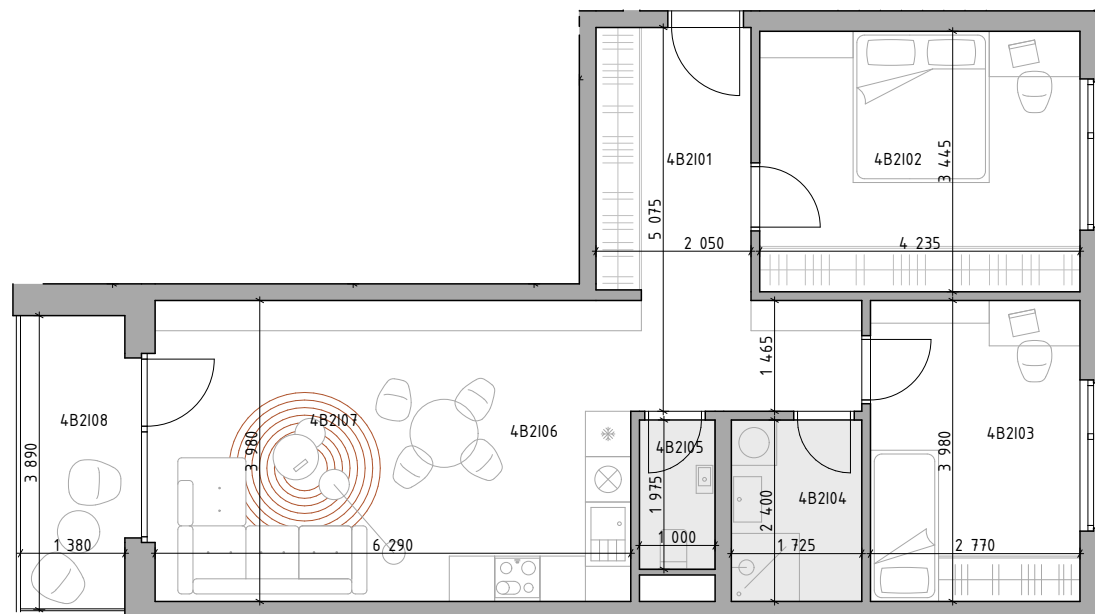

C CUKROVAR

označenie bytu	podlažie	plocha interiér	plocha exteriér
4B21	2	68,56 m ²	5,50 m ²

3-IZBOVÝ BYT

4B2101	CHODBA	11,79 m ²
4B2102	IZBA	14,59 m ²
4B2103	IZBA	11,02 m ²
4B2104	KÚPEĽŇA	4,14 m ²
4B2105	WC	1,98 m ²
4B2106	KUCHYŇA	9,55 m ²
4B2107	OBÝVACIA IZBA	15,48 m ²
4B2108	LODŽIA	5,50 m ²