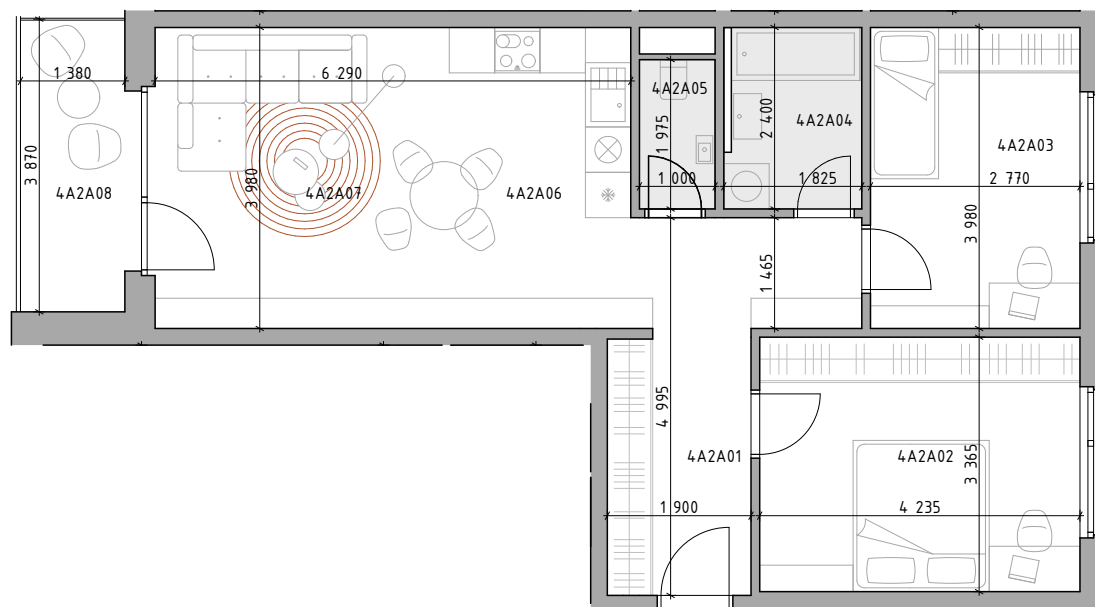

# C CUKROVAR

označenie bytu	podlažie	plocha interiér	plocha exteriér
4A2A	2	67,60 m <sup>2</sup>	5,42 m <sup>2</sup>

## 3-IZBOVÝ BYT

4A2A01	CHODBA	11,10 m <sup>2</sup>
4A2A02	IZBA	14,25 m <sup>2</sup>
4A2A03	IZBA	11,02 m <sup>2</sup>
4A2A04	KÚPEĽŇA	4,22 m <sup>2</sup>
4A2A05	WC	1,98 m <sup>2</sup>
4A2A06	KUCHYŇA	9,55 m <sup>2</sup>
4A2A07	OBÝVACIA IZBA	15,48 m <sup>2</sup>
4A2A08	LODŽIA	5,42 m <sup>2</sup>