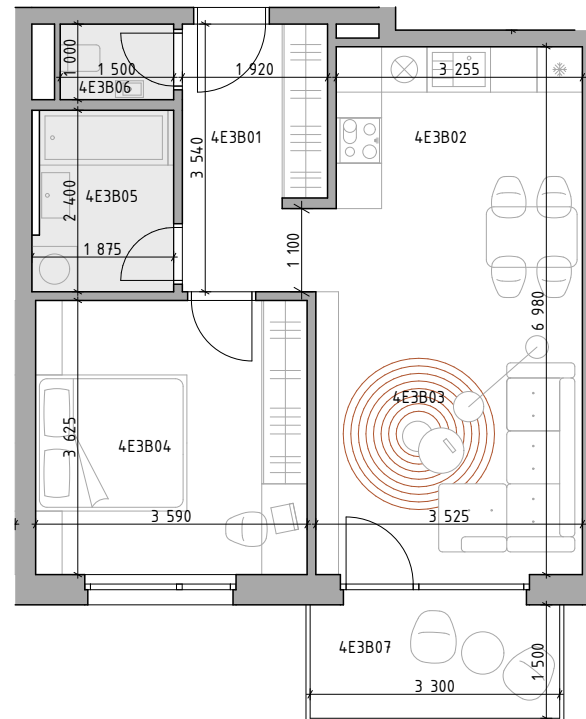

C CUKROVAR

označenie bytu	podlažie	plocha interiér	plocha exteriér
4E3B	3	49,42 m ²	4,95 m ²

2-IZBOVÝ BYT

4E3B01	CHODBA	6,84 m ²
4E3B02	KUCHYŇA	10,55 m ²
4E3B03	OBÝVACIA IZBA	13,18 m ²
4E3B04	IZBA	13,01 m ²
4E3B05	KÚPEĽŇA	4,34 m ²
4E3B06	WC	1,50 m ²
4E3B07	BALKÓN	4,95 m ²