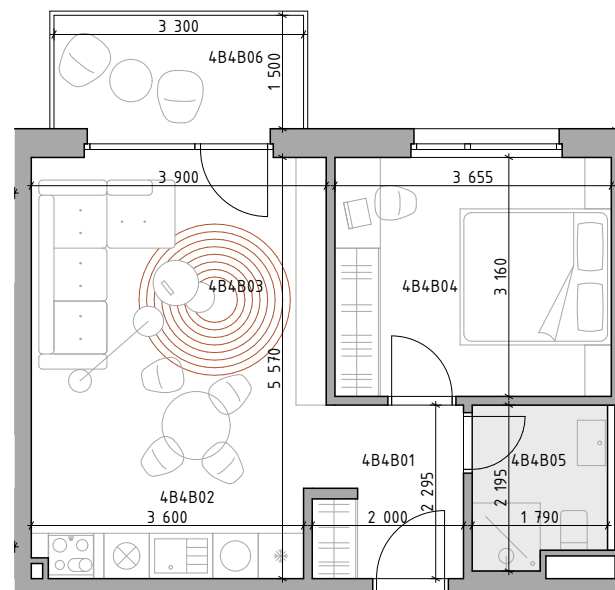

# C CUKROVAR

označenie apartmánu	podlažie	plocha interiéru	plocha exteriéru
4B4B	4	40,84 m <sup>2</sup>	4,95 m <sup>2</sup>

## 2-IZBOVÝ APARTMÁN

4B4B01	CHODBA	4,30 m <sup>2</sup>
4B4B02	KUCHYŇA	8,53 m <sup>2</sup>
4B4B03	OBÝVACIA IZBA	12,77 m <sup>2</sup>
4B4B04	IZBA	11,55 m <sup>2</sup>
4B4B05	KÚPEĽŇA	3,68 m <sup>2</sup>
4B4B06	BALKÓN	4,95 m <sup>2</sup>