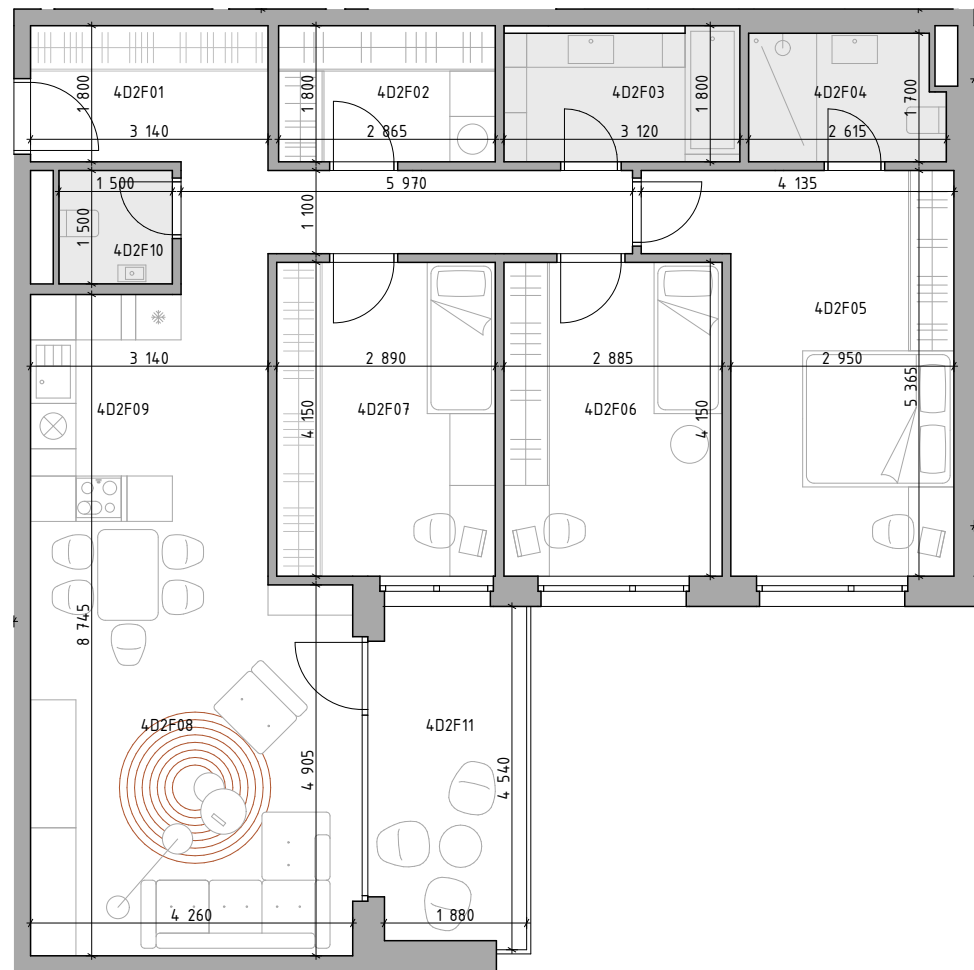

C CUKROVAR

4-IZBOVÝ BYT

4D2F01	CHODBA	13,66 m ²
4D2F02	ŠATNÍK	5,26 m ²
4D2F03	KÚPEĽŇA	5,38 m ²
4D2F04	KÚPEĽŇA	4,27 m ²
4D2F05	IZBA	17,13 m ²
4D2F06	IZBA	11,97 m ²
4D2F07	IZBA	11,99 m ²
4D2F08	OBÝVACIA IZBA	20,90 m ²
4D2F09	KUCHYŇA	11,81 m ²
4D2F10	WC	2,25 m ²
4D2F11	LODŽIA	8,45 m ²

označenie bytu	podlažie	plocha interiér	plocha exteriér
4D2F	2	104,63 m ²	8,45 m ²

NEO | REALITNÁ
KANCELÁRIA

Mgr. Barbara Mruškovičová, RSC.
mruskovicova@neoreal.sk
+421 915 119 052

Dušan Sivák
sivak@neoreal.sk
+421 911 880 988

UNITED

Pôdorys a rozmiestnenie vnútorného vybavenia bytu sú ilustračné. Uvedené rozmery sú predbežné a nemusia sa zhodovať s realizačným projektom.