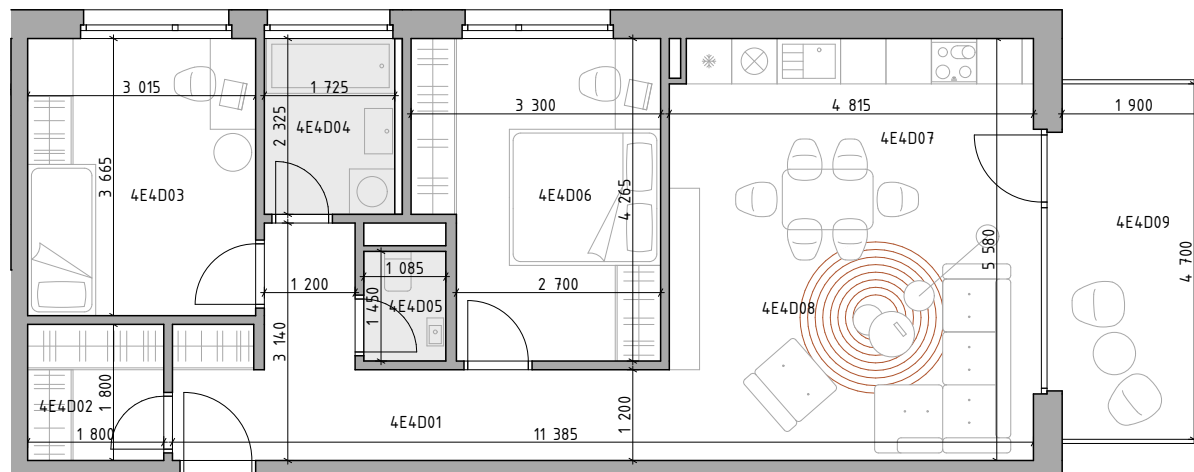

C CUKROVAR

označenie bytu

4E4D

podlažie

4

plocha interiér

70,37 m²

plocha exteriér

8,93 m²

3-IZBOVÝ BYT

4E4D01	CHODBA	10,86 m ²
4E4D02	ŠATNÍK	3,24 m ²
4E4D03	IZBA	11,05 m ²
4E4D04	KÚPEĽŇA	4,01 m ²
4E4D05	WC	1,57 m ²
4E4D06	IZBA	12,91 m ²
4E4D07	KUCHYŇA	5,64 m ²
4E4D08	OBÝVACIA IZBA	21,09 m ²
4E4D09	BALKÓN	8,93 m ²