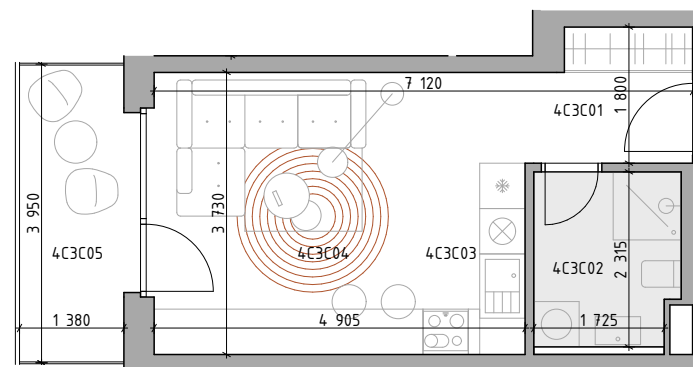

C CUKROVAR

označenie bytu

4C3C

podlažie

3

plocha interiér

26,34 m²

plocha exteriér

5,53 m²

1-IZBOVÝ BYT

4C3C01	CHODBA	3,68 m ²
4C3C02	KÚPEĽŇA	4,37 m ²
4C3C03	KUCHYŇA	5,04 m ²
4C3C04	OBÝVACIA IZBA	13,26 m ²
4C3C05	LODŽIA	5,53 m ²

NEO | REALITNÁ
KANCELÁRIA

Mgr. Barbara Mruškovičová, RSc.
mruskovicova@neoreal.sk
+421 915 119 052

Dušan Sivák
sivak@neoreal.sk
+421 911 880 988

 **UNITED**

Pôdorys a rozmiestnenie vnútorného vybavenia bytu sú ilustračné. Uvedené rozmery sú predbežné a nemusia sa zhodovať s realizačným projektom.