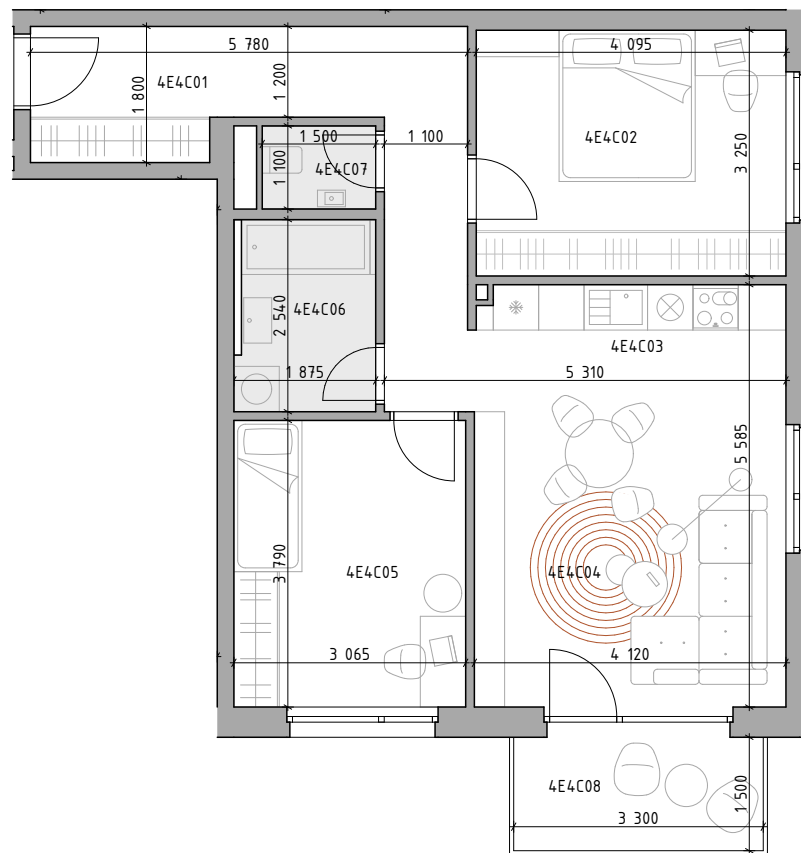

# C CUKROVAR

označenie bytu	podlažie	plocha interiéru	plocha exteriéru
4E4C	4	66,83 m <sup>2</sup>	4,95 m <sup>2</sup>

## 3-IZBOVÝ BYT

4E4C01	CHODBA	12,77 m <sup>2</sup>
4E4C02	IZBA	13,31 m <sup>2</sup>
4E4C03	KUCHYŇA	6,82 m <sup>2</sup>
4E4C04	OBÝVACIA IZBA	16,09 m <sup>2</sup>
4E4C05	IZBA	11,62 m <sup>2</sup>
4E4C06	KÚPEĽŇA	4,58 m <sup>2</sup>
4E4C07	WC	1,65 m <sup>2</sup>
4E4C08	BALKÓN	4,95 m <sup>2</sup>