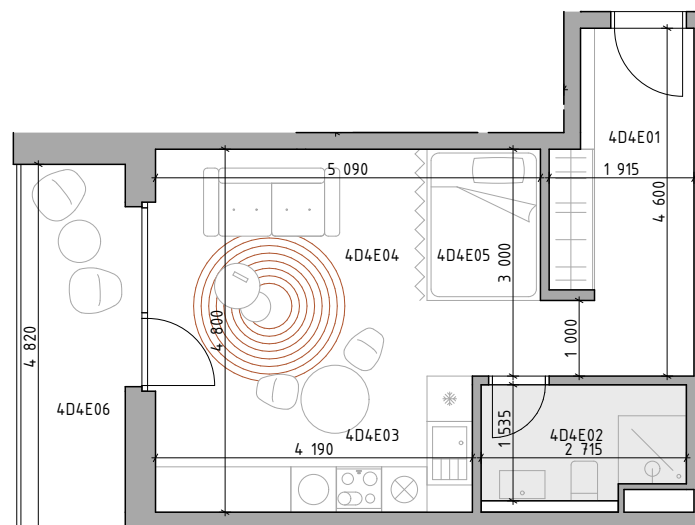

C CUKROVAR

označenie bytu	podlažie	plocha interiér	plocha exteriér
4D4E	4	34,95 m ²	6,72 m ²

1-IZBOVÝ BYT

4D4E01	CHODBA	9,68 m ²
4D4E02	KÚPEĽŇA	3,97 m ²
4D4E03	KUCHYŇA	4,32 m ²
4D4E04	OBÝVACIA IZBA	13,99 m ²
4D4E05	SPACÍ KÚT	3,00 m ²
4D4E06	LODŽIA	6,72 m ²