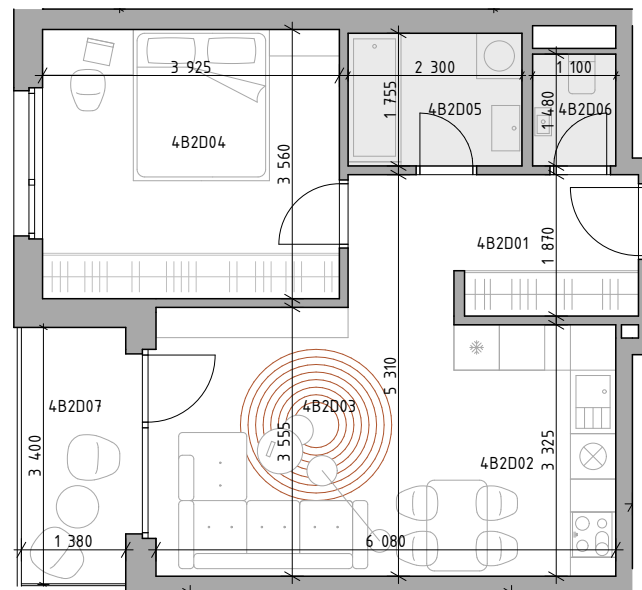

C CUKROVAR

označenie bytu	podlažie	plocha interiér	plocha exteriér
4B2D	2	47,70 m ²	4,76 m ²

2-IZBOVÝ BYT

4B2D01	CHODBA	6,94 m ²
4B2D02	KUCHYŇA	7,12 m ²
4B2D03	OBÝVACIA IZBA	14,01 m ²
4B2D04	IZBA	13,97 m ²
4B2D05	KÚPEĽŇA	4,04 m ²
4B2D06	WC	1,63 m ²
4B2D07	LODŽIA	4,76 m ²