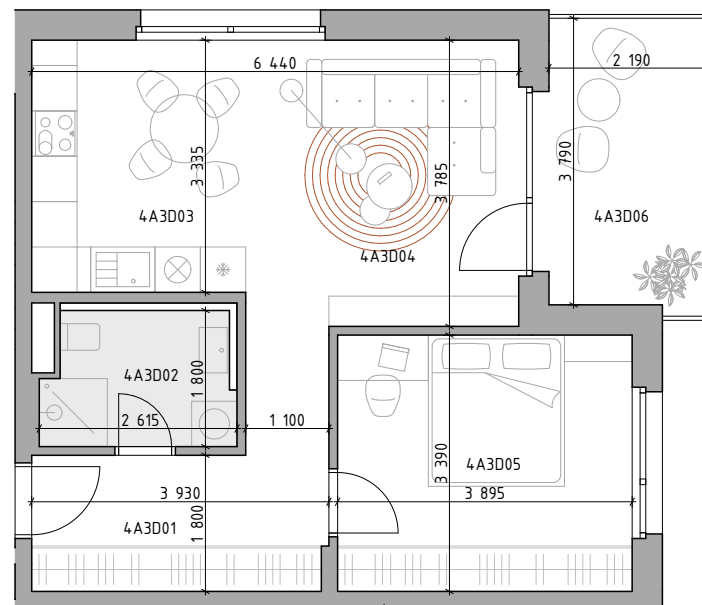

# C CUKROVAR

označenie bytu	podlažie	plocha interiéru	plocha exteriéru
4A3D	3	49,77 m <sup>2</sup>	8,44 m <sup>2</sup>

## 2-IZBOVÝ BYT

4A3D01	CHODBA	8,89 m <sup>2</sup>
4A3D02	KÚPEĽŇA	4,58 m <sup>2</sup>
4A3D03	KUCHYŇA	9,44 m <sup>2</sup>
4A3D04	OBÝVACIA IZBA	13,66 m <sup>2</sup>
4A3D05	IZBA	13,20 m <sup>2</sup>
4A3D06	LODŽIA	8,44 m <sup>2</sup>